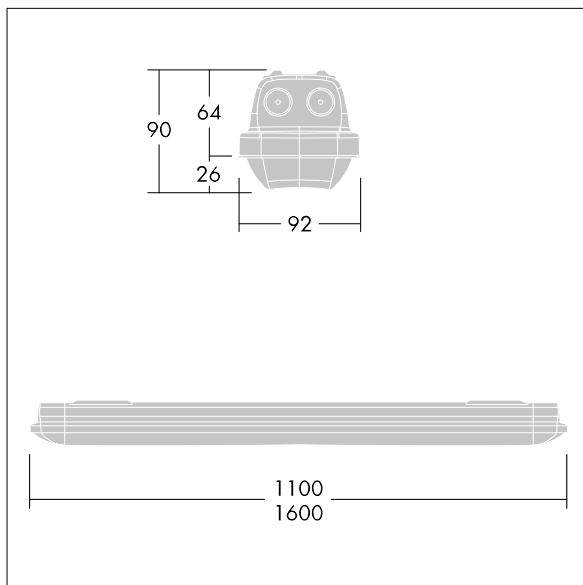

Aquaforce Pro

THORN

96630982 AQFPRO S LED4300-840 PC MB HF E3

Aquaforce Pro

Luminaire LED IP66, résistant à la poussière et à l'humidité. Electronique, non gradable Luminaire à batterie individuelle, test manuel (3 heures). Avec distribution lumineuse medium. Classe électrique I. Corps : Polycarbonate (PC) gris clair. Diffuseur : Polycarbonate (PC) opale haute transmission avec prismes de réfraction. Mécanisme breveté, EasyClick, pour la fixation du diffuseur sans clips. Installation en plafonnier ou en suspension. Supports à fixation rapide fournis pour une installation en plafonnier. Convient pour installation au plafond ou au mur (verticalement et horizontalement). Kits de fixation pour suspension par conduit, chaîne et caténaire disponibles en accessoires. Température ambiante : 0°C à +25°C. Livré avec LED 4 000 K..

Dimensions : 1100 x 92 x 90 mm
Puissance du luminaire: 34,3 W
Flux lumineux du luminaire: 4400 lm
Efficacité lumineuse du luminaire: 128 lm/W
Poids : 2,1 kg

TLG_AQUP_F_PDB_1100MED.jpg

TLG_AQUP_M_LD1.wmf