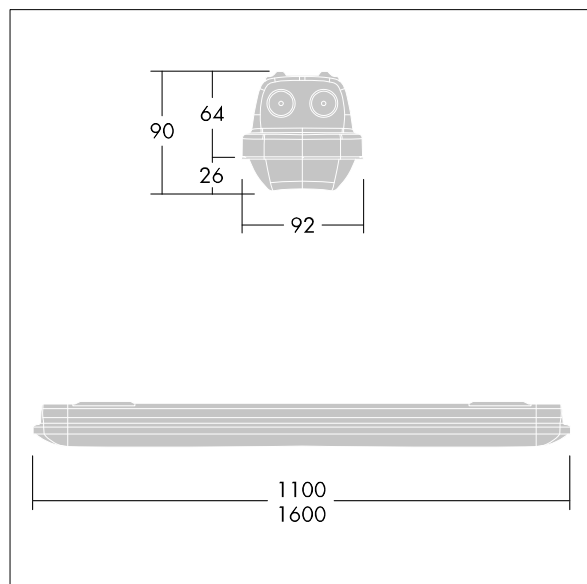

Dimensions : 1100 x 92 x 90 mm  
Puissance du luminaire: 22,9 W  
Flux lumineux du luminaire: 2950 lm  
Efficacité lumineuse du luminaire: 129 lm/W  
Poids : 2,1 kg

TLG\_AQUP\_F\_PDB\_1100MED.jpg

TLG\_AQUP\_M\_LD1.wmf