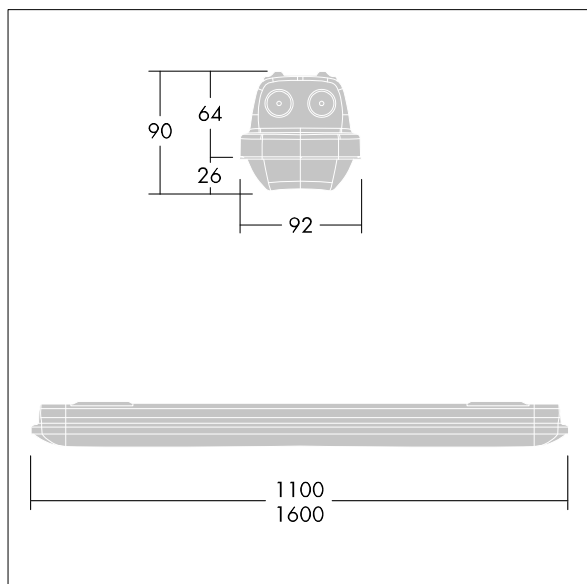

Dimensions : 1600 x 92 x 90 mm  
Puissance du luminaire: 47,9 W  
Flux lumineux du luminaire: 6370 lm  
Efficacité lumineuse du luminaire: 133 lm/W  
Poids : 2,5 kg

TLG\_AQUP\_F\_PDB\_1600WD.jpg

TLG\_AQUP\_M\_LD1.wmf