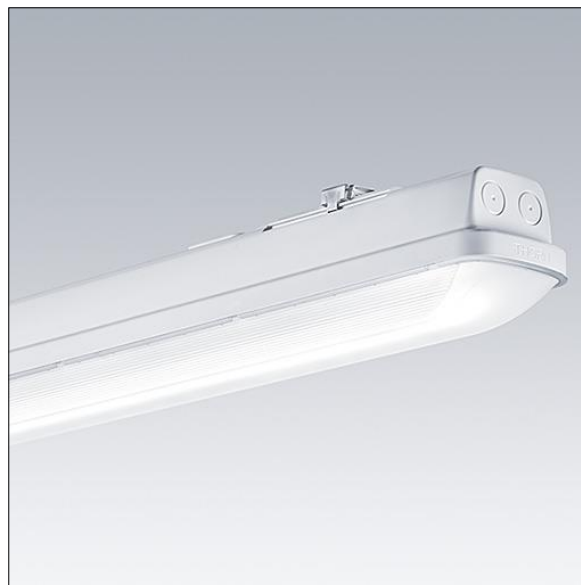

Aquaforce Pro

THORN

96630795 AQFPRO L LED6400-840 PC WB HFI E3D

Aquaforce Pro

Luminaire LED IP66, résistant à la poussière et à l'humidité. Gradable DALI/DSI gradable DALI Luminaire alimenté par batterie individuelle pour 3 h d'autonomie en régime permanent ou non permanent, test effectué automatiquement (Autotest) par le luminaire, surveillance centralisée DALI en option, affichage de l'état du luminaire via la LED d'état. Avec distribution lumineuse extensif. Classe électrique I. Corps : Polycarbonate (PC) gris clair. Diffuseur : Polycarbonate (PC) opale haute transmission avec prismes de réfraction. Mécanisme breveté, EasyClick, pour la fixation du diffuseur sans clips. Installation en plafonnier ou en suspension. Supports à fixation rapide fournis pour une installation en plafonnier. Convient pour installation au plafond ou au mur (verticalement et horizontalement). Kits de fixation pour suspension par conduit, chaîne et caténaire disponibles en accessoires. Température ambiante : 0°C à +25°C. Livré avec LED 4 000 K..

Dimensions : 1600 x 92 x 90 mm
Puissance du luminaire: 47,9 W
Flux lumineux du luminaire: 6370 lm
Efficacité lumineuse du luminaire: 133 lm/W
Poids : 2,5 kg

TLG_AQUP_F_PDB_1600WD.jpg

TLG_AQUP_M_LD1.wmf

Toutes les valeurs marquées d'un * sont des valeurs nominales. Thorn utilise des composants testés et éprouvés, en provenance des meilleurs fournisseurs. Dans certains cas isolés, il se peut qu'il y ait des pannes de nature technologique au niveau des LED individuels, pendant le cycle de vie nominal du produit. Les normes internationales fixent la tolérance du flux initial et de la charge associée à $\pm 10\%$. Sauf indication contraire, les valeurs sont applicables pour une température ambiante de 25 °C.