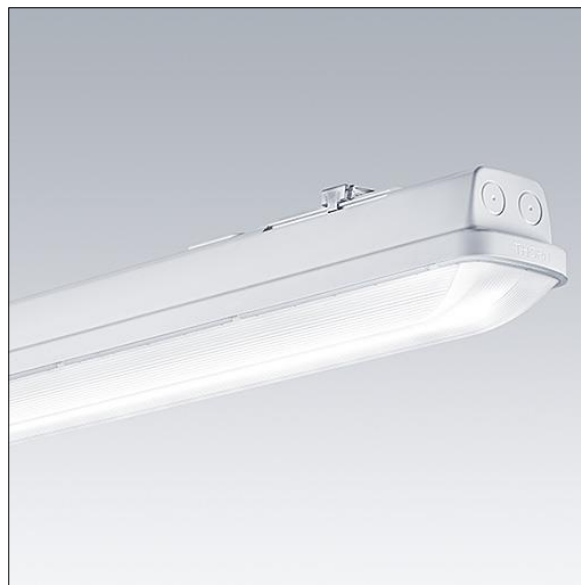

## Aquaforce Pro

Luminaire LED IP66, résistant à la poussière et à l'humidité. Gradable DALI/DSI Luminaire avec détecteur de mouvement et CorridorFUNCTION. Avec distribution lumineuse medium. Classe électrique I. Corps : Polycarbonate (PC) gris clair. Diffuseur : Polycarbonate (PC) opale haute transmission avec prismes de réfraction. Mécanisme breveté, EasyClick, pour la fixation du diffuseur sans clips. Installation en plafonnier ou en suspension. Supports à fixation rapide fournis pour une installation en plafonnier. Convient pour installation au plafond ou au mur (verticalement et horizontalement). Kits de fixation pour suspension par conduit, chaîne et caténaire disponibles en accessoires. Détecteur de présence intégré pour la commande de gradation (fonction corridor) Température ambiante : -20°C à +35°C. Livré avec LED 4 000 K..

TLG\_AQUP\_F\_PDB\_1600MED.jpg

Dimensions : 1600 x 92 x 90 mm  
Puissance du luminaire: 45,1 W  
Flux lumineux du luminaire: 6610 lm  
Efficacité lumineuse du luminaire: 147 lm/W  
Poids : 2,14 kg

TLG\_AQUP\_M\_LD1.wmf