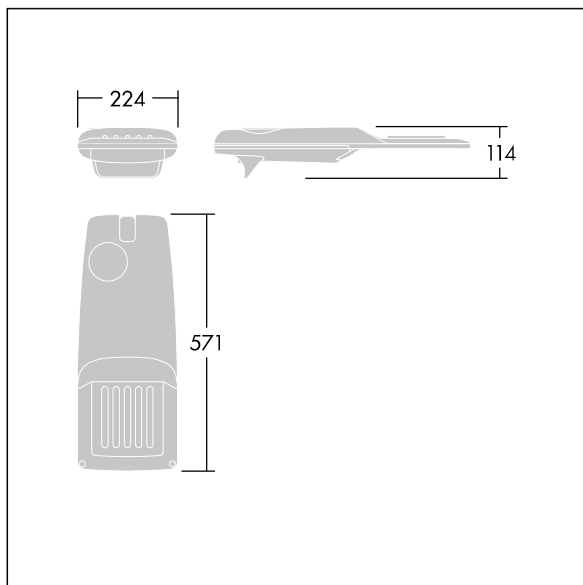

## Isaro Pro

Lanterne d'éclairage routier LED moderne (Small) avec 24 LED alimentées en 350mA avec une optique Route extra large. Programmable Driver. Classe électrique II, IP66, IK09. Corps : aluminium (EN AC-44300) fonderie, thermopoudré gris anthracite 900 sablé texturé. Emmanchement : aluminium (EN AC-44300), fonderie thermopoudré gris anthracite 900 sablé. Fermeture : verre ép. 5 mm. Visserie : Acier inox. Livré avec un adaptateur à emmanchement de Ø 76 mm pré-installé pour un montage top, inclinaison de 5° Equipé d'un 50% circuit de réduction de puissance, qui entre en vigueur 3 heures avant et 5 heures après un minuit calculé. Il peut être désactivé à l'installation avec un interrupteur interne facilement accessible. Pré-câblé avec 8 m de câble. Livré avec LED 4 000 K. Protection contre les surtensions : 10 kV en mode commun single pulse et 8 kV en mode commun multipulse; 6 kV en mode différentiel multipulse. Si un système DALI est connecté: 6 kV en mode mode commun et mode différentiel multipulse.

TLG\_ISRP\_F\_PDB\_ANT.jpg

Dimensions : 571 x 224 x 114 mm  
 Puissance du luminaire: 25,7 W  
 Flux lumineux du luminaire: 4197 lm  
 Efficacité lumineuse du luminaire: 163 lm/W  
 Poids : 6,49 kg  
 Scx : 0.05 m<sup>2</sup>