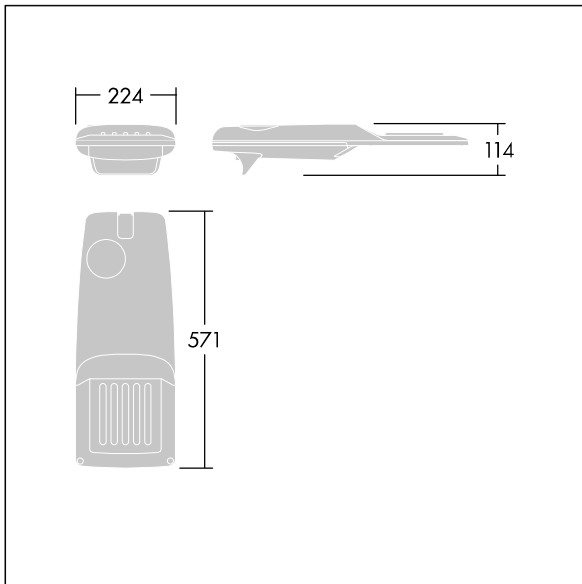

Isaro Pro

THORN

96275988 IP 24L70-740 EWR M BS 3550 CL2 T76F ->

Isaro Pro

Lanterne d'éclairage routier LED moderne (Small) avec 24 LED alimentées en 700mA avec une optique Route extra large. Programmable Driver. Classe électrique II, IP66, IK09. Corps : aluminium (EN AC-44300) fonderie, thermopoudré gris anthracite 900 sablé texturé. Emmanchement : aluminium (EN AC-44300), fonderie thermopoudré gris anthracite 900 sablé. Fermeture : verre ép. 5 mm. Visserie : Acier inox. Livré avec un adaptateur à emmanchement de Ø 76 mm pré-installé pour un montage top, inclinaison de 5° Equipé d'un 50% circuit de réduction de puissance, qui entre en vigueur 3 heures avant et 5 heures après un minuit calculé. Il peut être désactivé à l'installation avec un interrupteur interne facilement accessible. Pré-câblé avec 8 m de câble. Livré avec LED 4 000 K. Protection contre les surtensions : 10 kV en mode commun single pulse et 8 kV en mode commun multipulse; 6 kV en mode différentiel multipulse. Si un système DALI est connecté: 6 kV en mode mode commun et mode différentiel multipulse.

TLG_ISRP_F_PDB_ANT.jpg

Dimensions : 571 x 224 x 114 mm
Puissance du luminaire: 51,1 W
Flux lumineux du luminaire: 7751 lm
Efficacité lumineuse du luminaire: 152 lm/W
Poids : 6,49 kg
Scx : 0.05 m²

TLG_ISRP_M_LD1.wmf