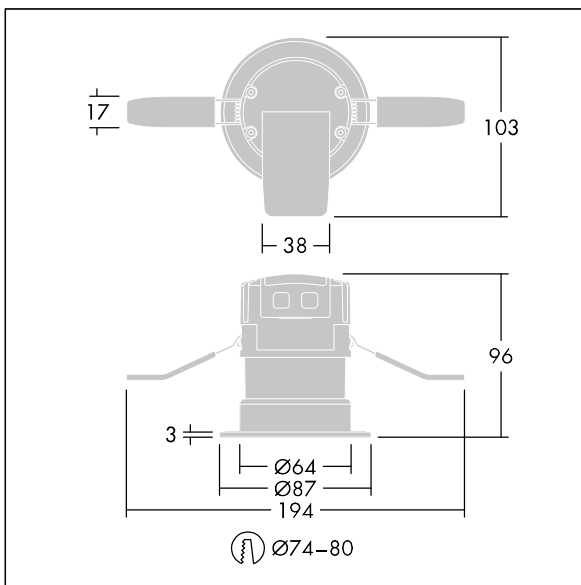

## Chalice 74

Mini downlight LED encastré. Driver intégré, adapté pour utilisation avec des gradateurs de phase standard. IP65 (IP65 par le dessous), IK04, Classe électrique II. Livré avec une optique à distribution large (48°) en PMMA, et collerette aluminium mat fonderie. Corps : acier avec dissipateur aluminium. Des clips à ressort permettent une installation sans outils dans des plafonds jusqu'à 25mm d'épaisseur et avec une découpe de Ø 74-80 mm. Câblage avec un connecteur détachable et un bornier à poussoirs avec repiquage possible. Livré avec LED 4 000 K.

Dimensions : Ø87 x 77 mm

Puissance du luminaire: 9,4 W

Flux lumineux du luminaire: 950 lm

Efficacité lumineuse du luminaire: 101 lm/W

Poids : 0,4 kg

TLG\_CHLC\_F\_74PDB.jpg

TLG\_CH74\_M\_LDHO.wmf

Ce produit contient une source lumineuse de classe d'efficacité énergétique E.