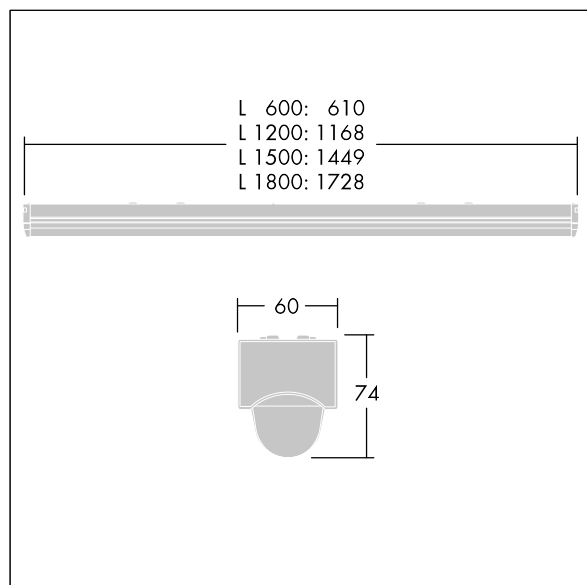

PopPack LED

THORN

96631571 POPPACK LED 11000-840 HF E3 L1800

IP20	IK03					650°C	T _a 0 +25
------	------	--	--	--	--	-------	-------------------------

PopPack LED

Réglette LED. Electronique, non gradable circuit d'éclairage de secours, test manuel, 3 heures. Corps : acier moulé, revêtu, blanc (RAL9016). Embouts : Polycarbonate (PC) moulé par injection, blanc. Diffuseur : acrylique texturé opale. Livré avec LED 4 000 K

Dimensions : 1728 x 60 x 74 mm
Puissance du luminaire: 74,1 W
Flux lumineux du luminaire: 10900 lm
Efficacité lumineuse du luminaire: 147 lm/W
Poids : 2,5 kg

TLG_POPL_F_PDB_EMPTY.jpg

TLG_POPL_M_LD1.wmf

Ce produit contient une source lumineuse de classe d'efficacité énergétique D.