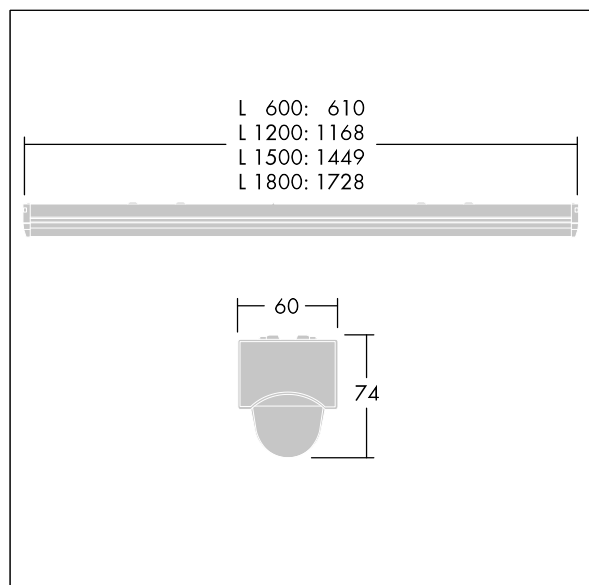

# PopPack LED

96631575 POPPACK LED 4500-830 HF L1200

THORN

IP20	IK03					650 °C	T <sub>a</sub> -20 +25
------	------	--	--	--	--	--------	---------------------------

## PopPack LED

Réglette LED. Electronique, non gradable. Corps : acier moulé, revêtu, blanc (RAL9016). Embouts : Polycarbonate (PC) moulé par injection,. Diffuseur : acrylique texturé opale. Livré avec LED 3 000 K

Dimensions : 1168 x 60 x 74 mm  
Puissance du luminaire: 35,6 W  
Flux lumineux du luminaire: 4450 lm  
Efficacité lumineuse du luminaire: 125 lm/W  
Poids : 1,4 kg

TLG\_POPL\_F\_PDB\_EMPTY.jpg

TLG\_POPL\_M\_LD1.wmf