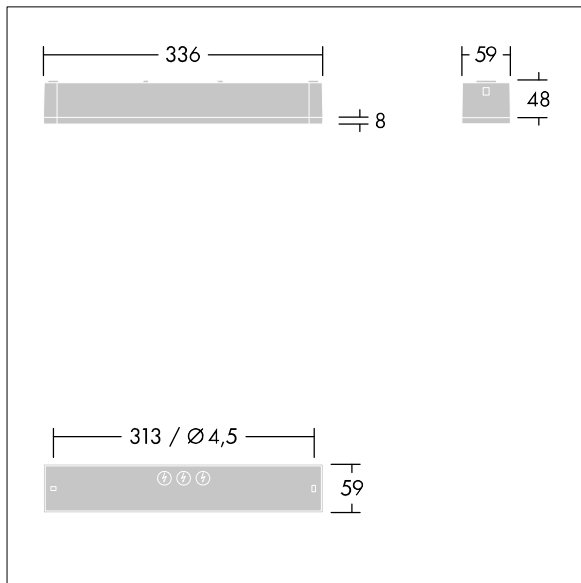

TLG_VOYO_M_ANTMS.wmf

Toutes les valeurs marquées d'un * sont des valeurs nominales. Thorn utilise des composants testés et éprouvés, en provenance des meilleurs fournisseurs. Dans certains cas isolés, il se peut qu'il y ait des pannes de nature technologique au niveau des LED individuels, pendant le cycle de vie nominal du produit. Les normes internationales fixent la tolérance du flux initial et de la charge associée à $\pm 10\%$. Sauf indication contraire, les valeurs sont applicables pour une température ambiante de 25 °C.

Les produits de Thorn Lighting sont perfectionnés en permanence. Nous nous réservons le droit d'apporter des modifications à nos produits sans autres publications.

© Thorn Lighting