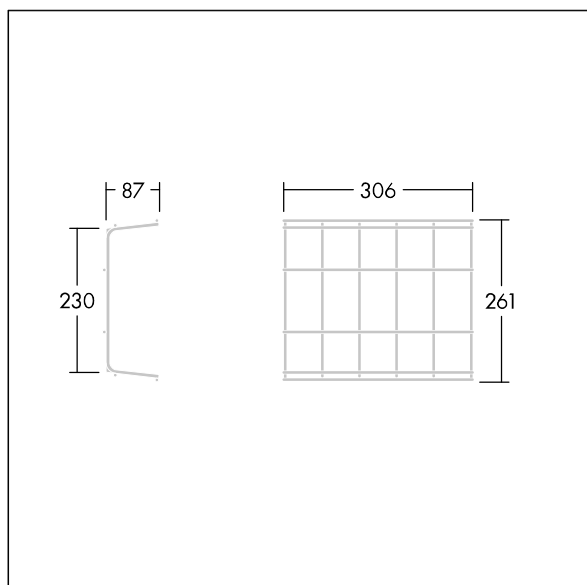

TLG_VSTY_M_115BPG.wmf

Toutes les valeurs marquées d'un * sont des valeurs nominales. Sauf indication contraire, les valeurs sont applicables pour une température ambiante de 25 °C.

Les produits de Thorn Lighting sont perfectionnés en permanence. Nous nous réservons le droit d'apporter des modifications à nos produits sans autres publications.

© Thorn Lighting