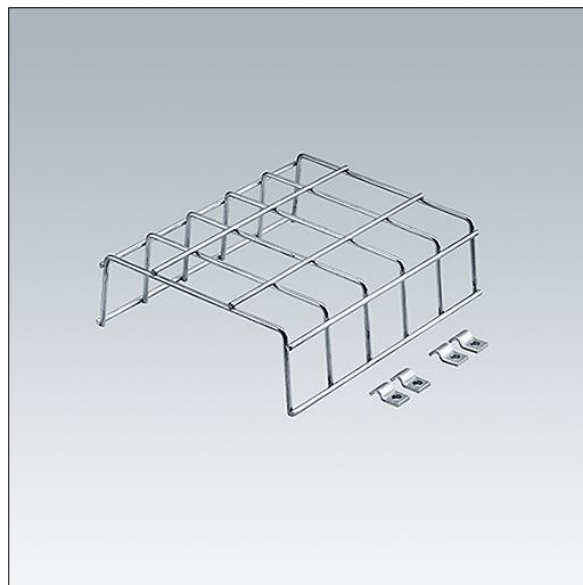

# Voyager Style

96631619 VOYAGER STYLE 115 BP GRID

THORN

## Voyager Style

Panier de protection contre l'impact des ballons. Adapté au Voyager Style 115.

TLG\_VYST\_F\_115WG.jpg

TLG\_VSTY\_M\_115BPG.wmf

Toutes les valeurs marquées d'un \* sont des valeurs nominales. Sauf indication contraire, les valeurs sont applicables pour une température ambiante de 25 °C.