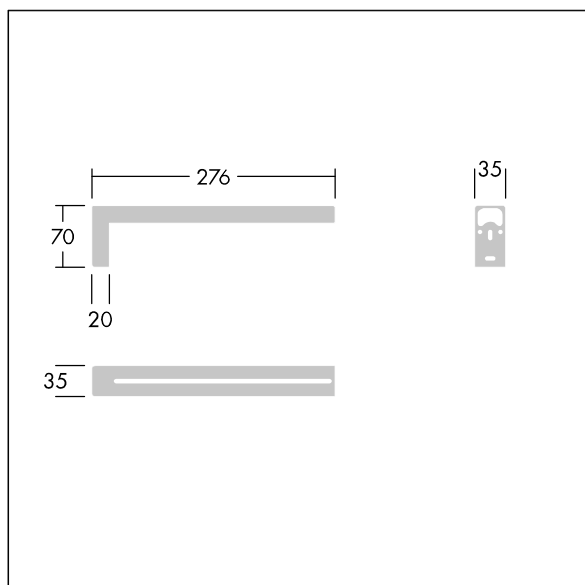

Voyager Style

96631622 VOYAGER STYLE 115 MS90°

THORN

Voyager Style

Support plafonnier, en tôle d'acier. Adapté au Voyager Style 115.

TLG_VYST_F_115MS90.jpg

TLG_VSTY_M_115MS90.wmf

Toutes les valeurs marquées d'un * sont des valeurs nominales. Sauf indication contraire, les valeurs sont applicables pour une température ambiante de 25 °C.