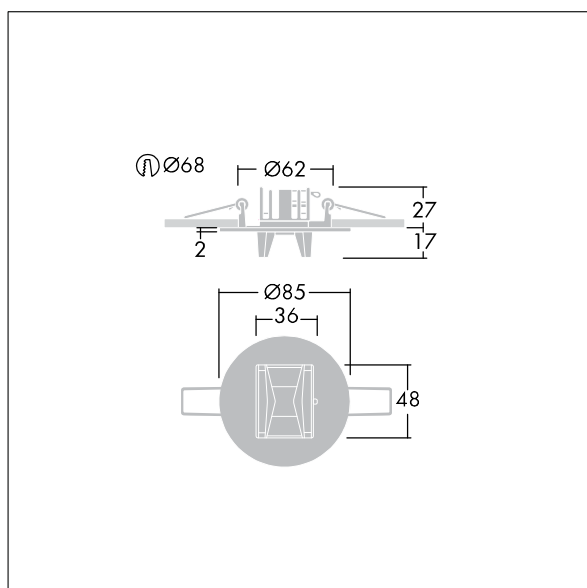

Voyager Star

96631642 VOYAGER STAR MRCR ESC ECC SR

THORN

Voyager Star

Luminaire d'éclairage de secours LED haute performance, Luminaire pour alimentation centralisée de l'éclairage de sécurité avec surveillance du circuit électrique sans surveillance individuelle du luminaire avec optique chemin d'évacuation. Luminaire en régime permanent. Boîtier : fonderie d'aluminium, thermopoudré gris argent (similaire à RAL9006). Appareillage pour encastrer au plafond : IP20_IP40, Luminaire encastré pour découpe de plafond de 68 mm et épaisseur de plafond jusqu'à 25 mm. Verre : Polycarbonate (PC). Installation rapide et entretien sans outillage. Connexion électrique (230VAC) via un câble de 2,5 mm² maximum, câblage en piquage et repiquage possible. Gestion thermique optimale via un dissipateur thermique. Régime en mode permanent : -20°C à +30°C, régime en mode non permanent : -20°C à +35°C ; tension d'alimentation : 220-240 V AC (+/- 10%) 50-60 Hz; 176-280 V DC Convient pour installation encastrée dans un pourtour en béton (à commander séparément). Livré avec LED. Découpe au plafond Ø 68 mm dans les plafonds d'une épaisseur de 1 à 25 mm.

Puissance du luminaire: 3 W

Dimensions : Ø85 x 2 mm

Poids : 1 kg

TLG_VSTR_F_MRCR_ECx_ESC_SR.jpg

TLG_VYLD_M_MRE ROUTE.wmf

Toutes les valeurs marquées d'un * sont des valeurs nominales. Thorn utilise des composants testés et éprouvés, en provenance des meilleurs fournisseurs. Dans certains cas isolés, il se peut qu'il y ait des pannes de nature technologique au niveau des LED individuels, pendant le cycle de vie nominal du produit. Les normes internationales fixent la tolérance du flux initial et de la charge associée à $\pm 10\%$. Sauf indication contraire, les valeurs sont applicables pour une température ambiante de 25 °C.