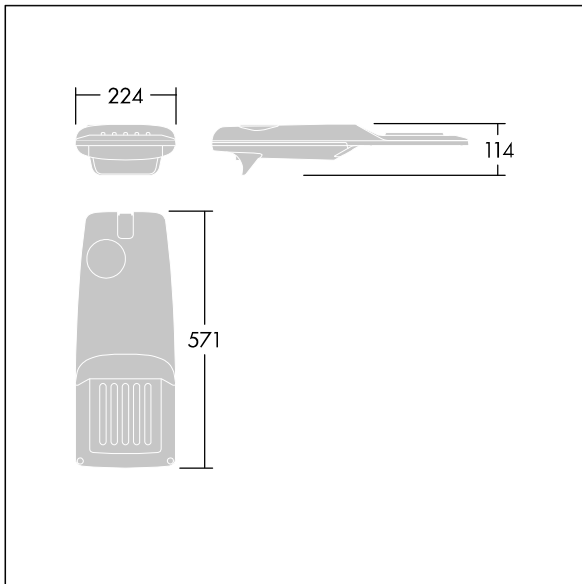

Isaro Pro

THORN

96276039 IP 36L35-740 NR M BS 3550 CL2 M60 ANT

Isaro Pro

Lanterne d'éclairage routier LED moderne (Small) avec 36 LED alimentées en 350mA avec une optique Route étroite. Programmable Driver. Classe électrique II, IP66, IK09.
Corps : aluminium (EN AC-44300) fonderie, thermopoudré gris anthracite 900 sablé texturé. Emmanchement : aluminium (EN AC-44300), fonderie thermopoudré texturé gris anthracite 900 sablé. Fermeture : verre ép. 5 mm.
Visserie : Acier inox. Livré avec un adaptateur d'emmanchement Ø 60 mm qui convient pour montage top (inclinaison 0°/5°/10°/15°/20°) ou latéral (inclinaison -15°/-10°/-5°/0°/5°/10°/15°). Equipé d'un 50% circuit de réduction de puissance, qui entre en vigueur 3 heures avant et 5 heures après un minuit calculé. Il peut être désactivé à l'installation avec un interrupteur interne facilement accessible. Livré avec LED 4 000 K. Protection contre les surtensions : 10 kV en mode commun single pulse et 8 kV en mode commun multipulse; 6 kV en mode différentiel multipulse. Si un système DALI est connecté: 6 kV en mode mode commun et mode différentiel multipulse.

TLG_ISRP_F_PDB_ANT.jpg

Dimensions : 571 x 224 x 114 mm
Puissance du luminaire: 38 W
Flux lumineux du luminaire: 6356 lm
Efficacité lumineuse du luminaire: 167 lm/W
Poids : 5,9 kg
Scx : 0.054 m²

TLG_ISRP_M_LD1.wmf