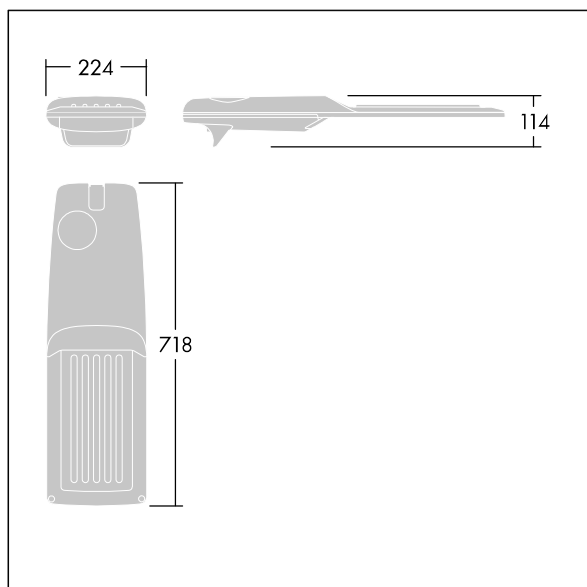

### Isaro Pro

Lanterne d'éclairage routier LED moderne (Medium) avec 48 LED alimentées en 700mA avec une optique Route étroite. Programmable Driver. Classe électrique II, IP66, IK09. Corps : aluminium (EN AC-44300) fonderie, thermopoudré gris anthracite 900 sablé texturé. Emmanchement : aluminium (EN AC-44300), fonderie thermopoudré texturé gris anthracite 900 sablé. Fermeture : verre ép. 5 mm. Visserie : Acier inox. Livré avec un adaptateur d'emmanchement Ø 60 mm qui convient pour montage top (inclinaison 0°/5°/10°/15°/20°) ou latéral (inclinaison -15°/-10°/-5°/0°/5°/10°/15°). Equipé d'un 50% circuit de réduction de puissance, qui entre en vigueur 3 heures avant et 5 heures après un minuit calculé. Il peut être désactivé à l'installation avec un interrupteur interne facilement accessible. Livré avec LED 4 000 K. Protection contre les surtensions : 10 kV en mode commun single pulse et 8 kV en mode commun multipulse; 6 kV en mode différentiel multipulse. Si un système DALI est connecté: 6 kV en mode mode commun et mode différentiel multipulse.

TLG\_ISRP\_F\_M\_PDB\_ANT.jpg

Dimensions : 718 x 224 x 114 mm  
 Puissance du luminaire: 100 W  
 Flux lumineux du luminaire: 15566 lm  
 Efficacité lumineuse du luminaire: 156 lm/W  
 Poids : 7,4 kg  
 Scx : 0.066 m<sup>2</sup>