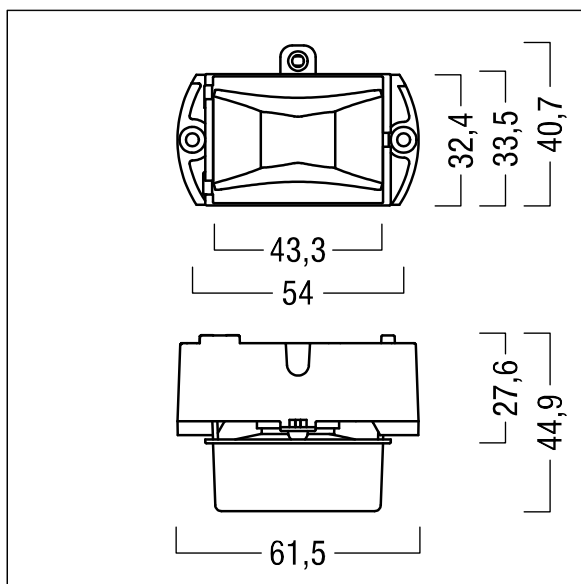

Puissance du luminaire: 4,2 W

Poids : 0,5 kg

TLG\_VSTR\_F\_KIT\_E1D\_ESC.jpg

ZS\_ONL\_M\_RESC\_escape\_optik.wmf

Toutes les valeurs marquées d'un \* sont des valeurs nominales. Thorn utilise des composants testés et éprouvés, en provenance des meilleurs fournisseurs. Dans certains cas isolés, il se peut qu'il y ait des pannes de nature technologique au niveau des LED individuels, pendant le cycle de vie nominal du produit. Les normes internationales fixent la tolérance du flux initial et de la charge associée à  $\pm 10\%$ . Sauf indication contraire, les valeurs sont applicables pour une température ambiante de 25 °C.