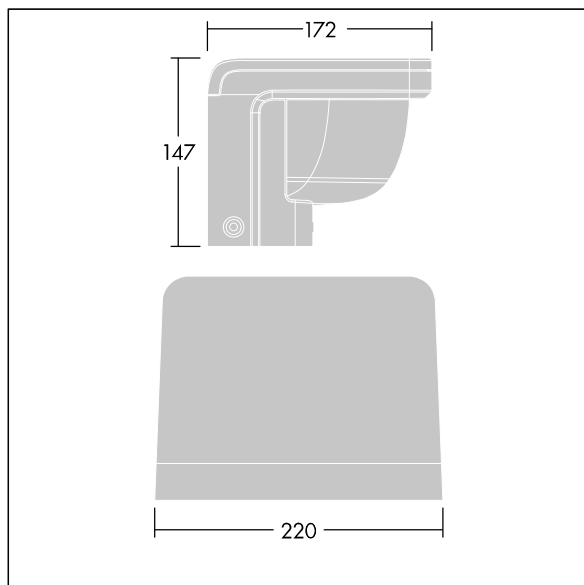

TLG_RAZA_M_L_MWA.wmf

Ce produit contient une source lumineuse de classe d'efficacité énergétique E.

Toutes les valeurs marquées d'un * sont des valeurs nominales. Thorn utilise des composants testés et éprouvés, en provenance des meilleurs fournisseurs. Dans certains cas isolés, il se peut qu'il y ait des pannes de nature technologique au niveau des LED individuels, pendant le cycle de vie nominal du produit. Les normes internationales fixent la tolérance du flux initial et de la charge associée à $\pm 10\%$. Sauf indication contraire, les valeurs sont applicables pour une température ambiante de 25 °C.

Les produits de Thorn Lighting sont perfectionnés en permanence. Nous nous réservons le droit d'apporter des modifications à nos produits sans autres publications.

© Thorn Lighting