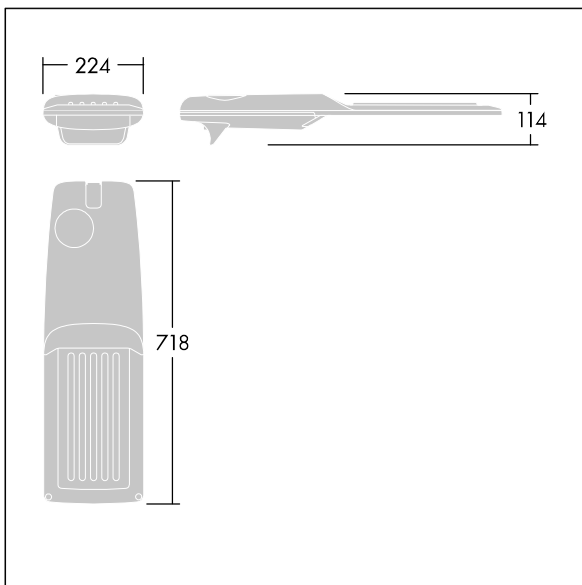

## Isaro Pro

Lanterne d'éclairage routier LED moderne (Medium) avec 48 LED alimentées en 350mA avec une optique Confort pour route. Programmable Driver. Classe électrique II, IP66, IK09. Corps : aluminium (EN AC-44300) fonderie, thermopoudré gris anthracite 900 sablé texturé. Emmanchement : aluminium (EN AC-44300), fonderie thermopoudré texturé gris anthracite 900 sablé. Fermeture : verre ép. 5 mm. Visserie : Acier inox. Livré avec un adaptateur d'emmanchement Ø 60 mm qui convient pour montage top (inclinaison 0°/5°/10°/15°/20°) ou latéral (inclinaison -15°/-10°/-5°/0°/5°/10°/15°). Equipé d'un 50% circuit de réduction de puissance, qui entre en vigueur 3 heures avant et 5 heures après un minuit calculé. Il peut être désactivé à l'installation avec un interrupteur interne facilement accessible. Livré avec LED 4 000 K. Protection contre les surtensions : 10 kV en mode commun single pulse et 8 kV en mode commun multipulse; 6 kV en mode différentiel multipulse. Si un système DALI est connecté: 6 kV en mode mode commun et mode différentiel multipulse.

TLG\_ISRP\_F\_M\_PDB\_ANT.jpg

Dimensions : 718 x 224 x 114 mm  
Puissance du luminaire: 49,5 W  
Flux lumineux du luminaire: 8571 lm  
Efficacité lumineuse du luminaire: 173 lm/W  
Poids : 7,4 kg  
Scx : 0.066 m<sup>2</sup>