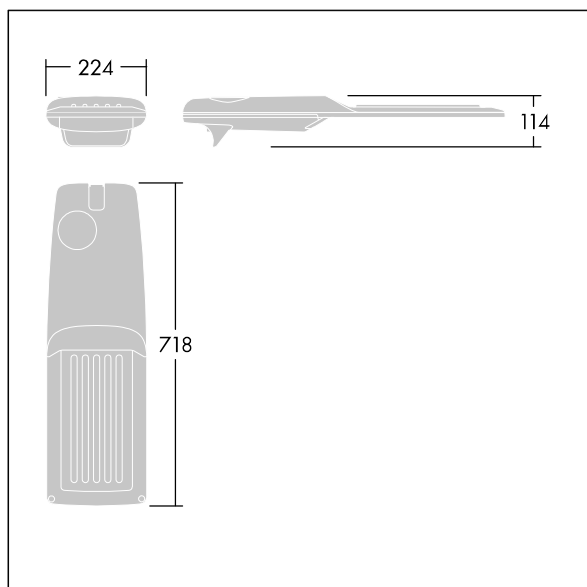

Isaro Pro

Lanterne d'éclairage routier LED moderne (Medium) avec 48 LED alimentées en 350mA avec une optique Passage piéton. Programmable Driver. Classe électrique II, IP66, IK09. Corps : aluminium (EN AC-44300) fonderie, thermopoudré gris anthracite 900 sablé texturé. Emmanchement : aluminium (EN AC-44300), fonderie thermopoudré texturé gris anthracite 900 sablé. Fermeture : verre ép. 5 mm. Visserie : Acier inox. Livré avec un adaptateur d'emmanchement Ø 60 mm qui convient pour montage top (inclinaison 0°/5°/10°/15°/20°) ou latéral (inclinaison -15°/-10°/-5°/0°/5°/10°/15°). Equipé d'un 50% circuit de réduction de puissance, qui entre en vigueur 3 heures avant et 5 heures après un minuit calculé. Il peut être désactivé à l'installation avec un interrupteur interne facilement accessible. Livré avec LED 4 000 K. Protection contre les surtensions : 10 kV en mode commun single pulse et 8 kV en mode commun multipulse; 6 kV en mode différentiel multipulse. Si un système DALI est connecté: 6 kV en mode mode commun et mode différentiel multipulse.

TLG_ISRP_F_M_PDB_ANT.jpg

Dimensions : 718 x 224 x 114 mm
 Puissance du luminaire: 49,5 W
 Flux lumineux du luminaire: 8322 lm
 Efficacité lumineuse du luminaire: 168 lm/W
 Poids : 7,4 kg
 Scx : 0.066 m²