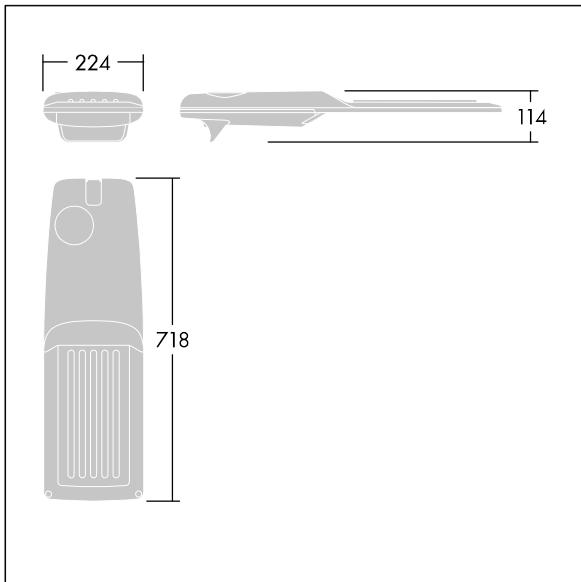

Isaro Pro

THORN

92904792 IP 72L50-740 ES M BS 3550 CL2 M60 ANT

Isaro Pro

Lanterne d'éclairage routier LED moderne (Medium) avec 72 LED alimentées en 500mA avec une optique Rue large. Programmable Driver. Classe électrique II, IP66, IK09.
Corps : aluminium (EN AC-44300) fonderie, thermopoudré gris anthracite 900 sablé texturé. Emmanchement : aluminium (EN AC-44300), fonderie thermopoudré texturé gris anthracite 900 sablé. Fermeture : verre ép. 5 mm.
Visserie : Acier inox. Livré avec un adaptateur d'emmanchement Ø 60 mm qui convient pour montage top (inclinaison 0°/5°/10°/15°/20°) ou latéral (inclinaison -15°/-10°/-5°/0°/5°/10°/15°). Equipé d'un 50% circuit de réduction de puissance, qui entre en vigueur 3 heures avant et 5 heures après un minuit calculé. Il peut être désactivé à l'installation avec un interrupteur interne facilement accessible. Livré avec LED 4 000 K. Protection contre les surtensions : 10 kV en mode commun single pulse et 8 kV en mode commun multipulse; 6 kV en mode différentiel multipulse. Si un système DALI est connecté: 6 kV en mode mode commun et mode différentiel multipulse.

TLG_ISRP_F_M_PDB_ANT.jpg

Dimensions : 718 x 224 x 114 mm
Puissance du luminaire: 106,1 W
Flux lumineux du luminaire: 16864 lm
Efficacité lumineuse du luminaire: 159 lm/W
Poids : 7,7 kg
Scx : 0.066 m²

TLG_ISRP_M_LD2.wmf