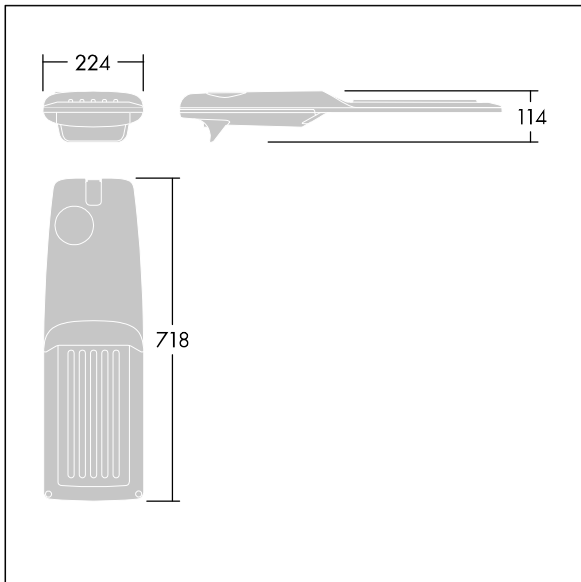

## Isaro Pro

Lanterne d'éclairage routier LED moderne (Medium) avec 72 LED alimentées en 700mA avec une optique Rue large. Programmable Driver. Classe électrique II, IP66, IK09.  
Corps : aluminium (EN AC-44300) fonderie, thermopoudré gris anthracite 900 sablé texturé. Emmanchement : aluminium (EN AC-44300), fonderie thermopoudré texturé gris anthracite 900 sablé. Fermeture : verre ép. 5 mm.  
Visserie : Acier inox. Livré avec un adaptateur d'emmanchement Ø 60 mm qui convient pour montage top (inclinaison 0°/5°/10°/15°/20°) ou latéral (inclinaison -15°/-10°/-5°/0°/5°/10°/15°). Equipé d'un 50% circuit de réduction de puissance, qui entre en vigueur 3 heures avant et 5 heures après un minuit calculé. Il peut être désactivé à l'installation avec un interrupteur interne facilement accessible. Livré avec LED 4 000 K. Protection contre les surtensions : 10 kV en mode commun single pulse et 8 kV en mode commun multipulse; 6 kV en mode différentiel multipulse. Si un système DALI est connecté: 6 kV en mode mode commun et mode différentiel multipulse.

TLG\_ISRP\_F\_M\_PDB\_ANT.jpg

Dimensions : 718 x 224 x 114 mm  
Puissance du luminaire: 149,3 W  
Flux lumineux du luminaire: 22641 lm  
Efficacité lumineuse du luminaire: 152 lm/W  
Poids : 7,7 kg  
Scx : 0.066 m<sup>2</sup>