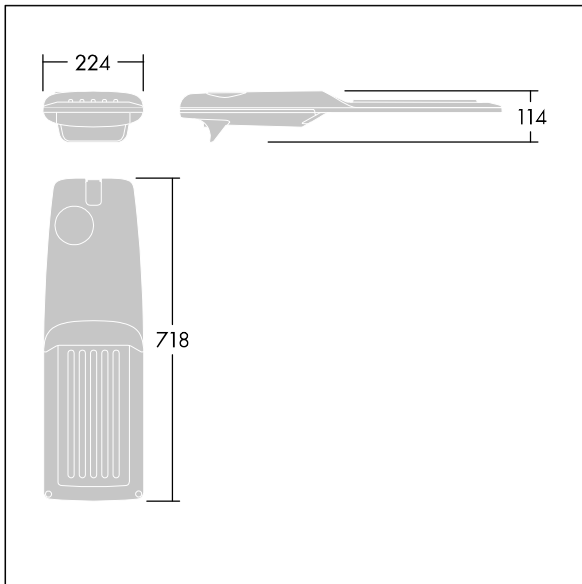

Isaro Pro

THORN

92904810 IP 72L70-740 WS M BS 3550 CL2 M60 ANT

Isaro Pro

Lanterne d'éclairage routier LED moderne (Medium) avec 72 LED alimentées en 700mA avec une optique Rue large. Programmable Driver. Classe électrique II, IP66, IK09.
Corps : aluminium (EN AC-44300) fonderie, thermopoudré gris anthracite 900 sablé texturé. Emmanchement : aluminium (EN AC-44300), fonderie thermopoudré texturé gris anthracite 900 sablé. Fermeture : verre ép. 5 mm.
Visserie : Acier inox. Livré avec un adaptateur d'emmanchement Ø 60 mm qui convient pour montage top (inclinaison 0°/5°/10°/15°/20°) ou latéral (inclinaison -15°/-10°/-5°/0°/5°/10°/15°). Equipé d'un 50% circuit de réduction de puissance, qui entre en vigueur 3 heures avant et 5 heures après un minuit calculé. Il peut être désactivé à l'installation avec un interrupteur interne facilement accessible. Livré avec LED 4 000 K. Protection contre les surtensions : 10 kV en mode commun single pulse et 8 kV en mode commun multipulse; 6 kV en mode différentiel multipulse. Si un système DALI est connecté: 6 kV en mode mode commun et mode différentiel multipulse.

TLG_ISRP_F_M_PDB_ANT.jpg

Dimensions : 718 x 224 x 114 mm
Puissance du luminaire: 149,3 W
Flux lumineux du luminaire: 22641 lm
Efficacité lumineuse du luminaire: 152 lm/W
Poids : 7,7 kg
Scx : 0.066 m²

TLG_ISRP_M_LD2.wmf