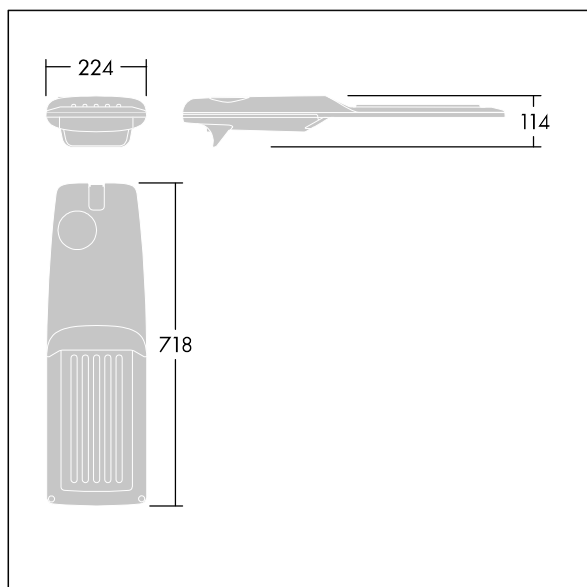

### Isaro Pro

Lanterne d'éclairage routier LED moderne (Medium) avec 48 LED alimentées en 700mA avec une optique Confort pour rue extra large

. Programmable Driver. Classe électrique II, IP66, IK09.  
 Corps : aluminium (EN AC-44300) fonderie, thermopoudré gris anthracite 900 sablé texturé. Emmanchement : aluminium (EN AC-44300), fonderie thermopoudré texturé gris anthracite 900 sablé. Fermeture : verre ép. 5 mm.  
 Visserie : Acier inox. Livré avec un adaptateur d'emmanchement Ø 60 mm qui convient pour montage top (inclinaison 0°/5°/10°/15°/20°) ou latéral (inclinaison -15°/-10°/-5°/0°/5°/10°/15°). Equipé d'un 50% circuit de réduction de puissance, qui entre en vigueur 3 heures avant et 5 heures après un minuit calculé. Il peut être désactivé à l'installation avec un interrupteur interne facilement accessible. Livré avec LED 4 000 K. Protection contre les surtensions : 10 kV en mode commun single pulse et 8 kV en mode commun multipulse; 6 kV en mode différentiel multipulse. Si un système DALI est connecté: 6 kV en mode mode commun et mode différentiel multipulse.

TLG\_ISRP\_F\_M\_PDB\_ANT.jpg

Dimensions : 718 x 224 x 114 mm  
 Puissance du luminaire: 100 W  
 Flux lumineux du luminaire: 15337 lm  
 Efficacité lumineuse du luminaire: 153 lm/W  
 Poids : 7,4 kg  
 Scx : 0.066 m<sup>2</sup>