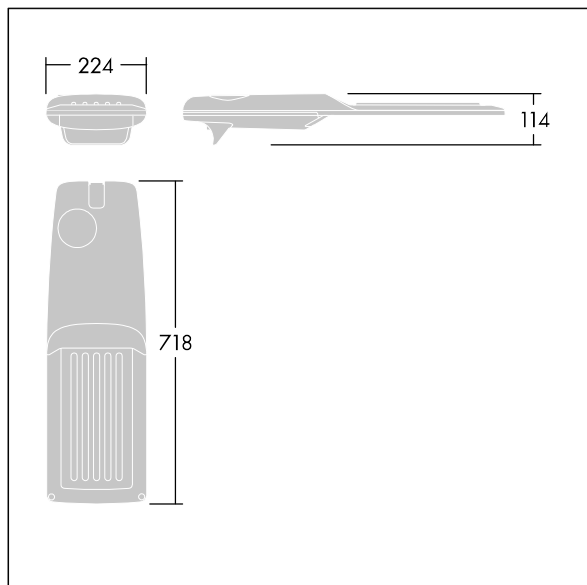

## Isaro Pro

Lanterne d'éclairage routier LED moderne (Medium) avec 48 LED alimentées en 700mA avec une optique Passage piéton. Programmable Driver. Classe électrique II, IP66, IK09. Corps : aluminium (EN AC-44300) fonderie, thermopoudré gris anthracite 900 sablé texturé. Emmanchement : aluminium (EN AC-44300), fonderie thermopoudré texturé gris anthracite 900 sablé. Fermeture : verre ép. 5 mm. Visserie : Acier inox. Livré avec un adaptateur d'emmanchement Ø 60 mm qui convient pour montage top (inclinaison 0°/5°/10°/15°/20°) ou latéral (inclinaison -15°/-10°/-5°/0°/5°/10°/15°). Equipé d'un 50% circuit de réduction de puissance, qui entre en vigueur 3 heures avant et 5 heures après un minuit calculé. Il peut être désactivé à l'installation avec un interrupteur interne facilement accessible. Livré avec LED 4 000 K. Protection contre les surtensions : 10 kV en mode commun single pulse et 8 kV en mode commun multipulse; 6 kV en mode différentiel multipulse. Si un système DALI est connecté: 6 kV en mode mode commun et mode différentiel multipulse.

TLG\_ISRP\_F\_M\_PDB\_ANT.jpg

Dimensions : 718 x 224 x 114 mm  
Puissance du luminaire: 100 W  
Flux lumineux du luminaire: 15284 lm  
Efficacité lumineuse du luminaire: 153 lm/W  
Poids : 7,4 kg  
Scx : 0.066 m<sup>2</sup>