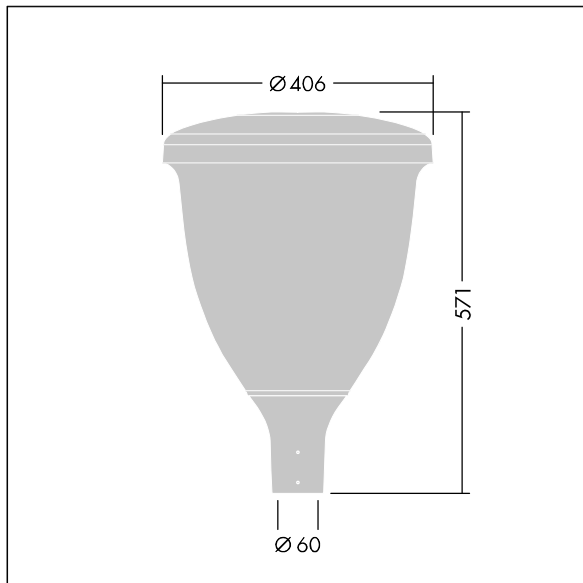

### Volupto

Lanterne intelligente LED, montage en top, avec une distribution Confort pour rue large. Programmable Driver alimentant 12 LED en 350mA. Classe électrique II, IP66, IK10. Chapeau et embase : aluminium résistant à la corrosion, fonderie thermopoudré, avec une finition gris anthracite 900 sablé texturé. Vasque : Polycarbonate (PC) traité anti-UV. Livré avec LED 4 000 K. Indice min. de rendu des couleurs: 70. Pré-câblé avec 5 m de câble. Montage top sur mât de Ø 60mm.

Dimensions : Ø60/406 x 571 mm  
Puissance du luminaire: 13,2 W  
Flux lumineux du luminaire: 1977 lm  
Efficacité lumineuse du luminaire: 150 lm/W  
Poids : 7,42 kg  
Scx : 0.143 m<sup>2</sup>

TLG\_VOLU\_F\_Side.jpg

TLG\_VOLU\_M\_60.wmf

Ce produit contient une source lumineuse de classe d'efficacité énergétique D.

Toutes les valeurs marquées d'un \* sont des valeurs nominales. Thorn utilise des composants testés et éprouvés, en provenance des meilleurs fournisseurs. Dans certains cas isolés, il se peut qu'il y ait des pannes de nature technologique au niveau des LED individuels, pendant le cycle de vie nominal du produit. Les normes internationales fixent la tolérance du flux initial et de la charge associée à  $\pm 10\%$ . Sauf indication contraire, les valeurs sont applicables pour une température ambiante de 25 °C.