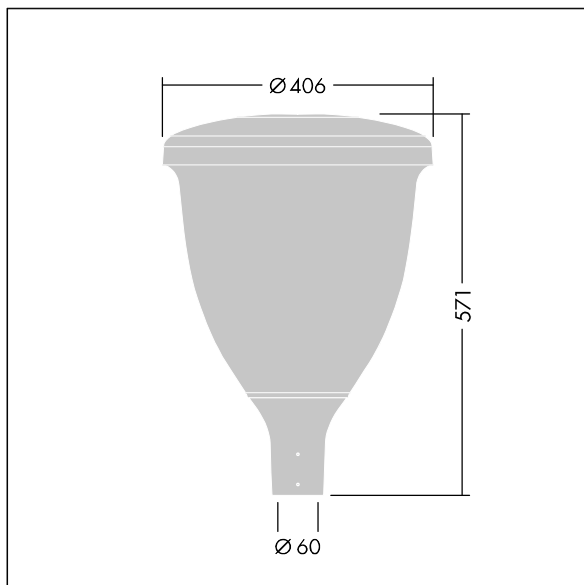

96631902 VO 18L35-740 SF RS CL2 W5 T60 ANT

Volupto

Lanterne intelligente LED, montage en top, avec une distribution Radialement symétrique. Programmable Driver alimentant 18 LED en 350mA. Classe électrique II, IP66, IK10. Chapeau et embase : aluminium résistant à la corrosion, fonderie thermopoudré, avec une finition gris anthracite 900 sablé texturé. Vasque : Polycarbonate (PC) traité anti-UV. Livré avec LED 4 000 K. Indice min. de rendu des couleurs: 70. Pré-câblé avec 5 m de câble. Montage top sur mât de Ø 60mm.

Dimensions : Ø60/406 x 571 mm
 Puissance du luminaire: 19,5 W
 Flux lumineux du luminaire: 2856 lm
 Efficacité lumineuse du luminaire: 146 lm/W
 Poids : 7,48 kg
 Scx : 0.143 m²

TLG_VOLU_F_Side.jpg

TLG_VOLU_M_60.wmf