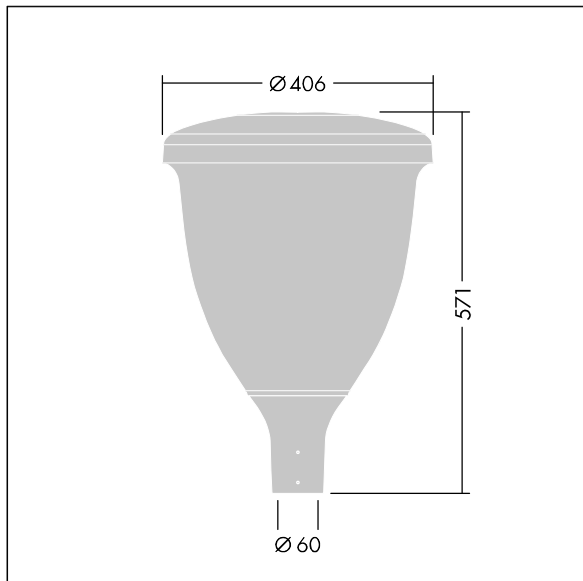

96631905 VO 18L50-740 SF RS CL1 W5 T60 ANT

Volupto

Lanterne intelligente LED, montage en top, avec une distribution Radialement symétrique. Programmable Driver alimentant 18 LED en 500mA. Classe électrique I, IP66, IK10. Chapeau et embase : aluminium résistant à la corrosion, fonderie thermopoudré, avec une finition gris anthracite 900 sablé texturé. Vasque : Polycarbonate (PC) traité anti-UV. Livré avec LED 4 000 K. Indice min. de rendu des couleurs: 70. Pré-câblé avec 5 m de câble. Montage top sur mât de Ø 60mm.

Dimensions : Ø60/406 x 571 mm
Puissance du luminaire: 27,8 W
Flux lumineux du luminaire: 3938 lm
Efficacité lumineuse du luminaire: 142 lm/W
Poids : 7,59 kg
Scx : 0.143 m²

TLG_VOLU_F_Side.jpg

TLG_VOLU_M_60.wmf