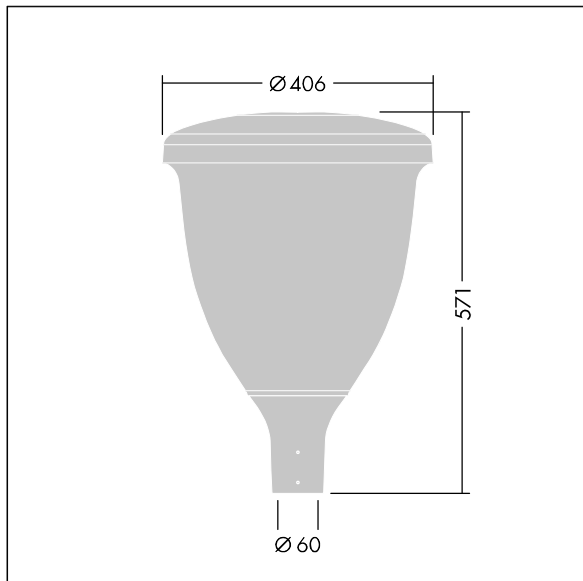

96631905 VO 18L50-740 SF RS CL1 W5 T60 ANT

Volupto

Lanterne intelligente LED, montage en top, avec une distribution Radialement symétrique. Programmable Driver alimentant 18 LED en 500mA. Classe électrique I, IP66, IK10. Chapeau et embase : aluminium résistant à la corrosion, fonderie thermopoudré, avec une finition gris anthracite 900 sablé texturé. Vasque : Polycarbonate (PC) traité anti-UV. Livré avec LED 4 000 K. Indice min. de rendu des couleurs: 70. Pré-câblé avec 5 m de câble. Montage top sur mât de Ø 60mm.

Dimensions : Ø60/406 x 571 mm
Puissance du luminaire: 27,8 W
Flux lumineux du luminaire: 3938 lm
Efficacité lumineuse du luminaire: 142 lm/W
Poids : 7,59 kg
Scx : 0.143 m²

TLG_VOLU_F_Side.jpg

TLG_VOLU_M_60.wmf

Ce produit contient une source lumineuse de classe d'efficacité énergétique D.

Toutes les valeurs marquées d'un * sont des valeurs nominales. Thorn utilise des composants testés et éprouvés, en provenance des meilleurs fournisseurs. Dans certains cas isolés, il se peut qu'il y ait des pannes de nature technologique au niveau des LED individuels, pendant le cycle de vie nominal du produit. Les normes internationales fixent la tolérance du flux initial et de la charge associée à $\pm 10\%$. Sauf indication contraire, les valeurs sont applicables pour une température ambiante de 25 °C.