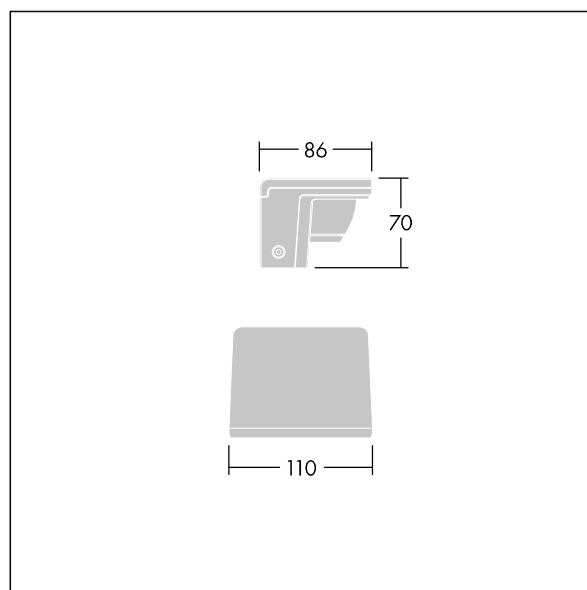

Version Small avec driver déporté pouvant alimenter jusqu'à trois luminaires.

Version pour montage en surface (MSF) avec fourche permettant une inclinaison de $\pm 15^\circ$.

Version pour montage mural (MWA) sans inclinaison.

Protection contre les surtensions 6 kV de série.

Pré-câblé avec 2 m de câble.

Dimensions : 86 x 70 x 110 mm

Puissance du luminaire: 6 W

Flux lumineux du luminaire: 350 lm

Efficacité lumineuse du luminaire: 58 lm/W

Poids : 0,79 kg

TLG_RAZA_F_S_PDB.jpg

TLG_RAZA_M_S_MWA.wmf

Ce produit contient une source lumineuse de classe d'efficacité énergétique F.

Toutes les valeurs marquées d'un * sont des valeurs nominales. Thorn utilise des composants testés et éprouvés, en provenance des meilleurs fournisseurs. Dans certains cas isolés, il se peut qu'il y ait des pannes de nature technologique au niveau des LED individuels, pendant le cycle de vie nominal du produit. Les normes internationales fixent la tolérance du flux initial et de la charge associée à $\pm 10\%$. Sauf indication contraire, les valeurs sont applicables pour une température ambiante de 25 °C.