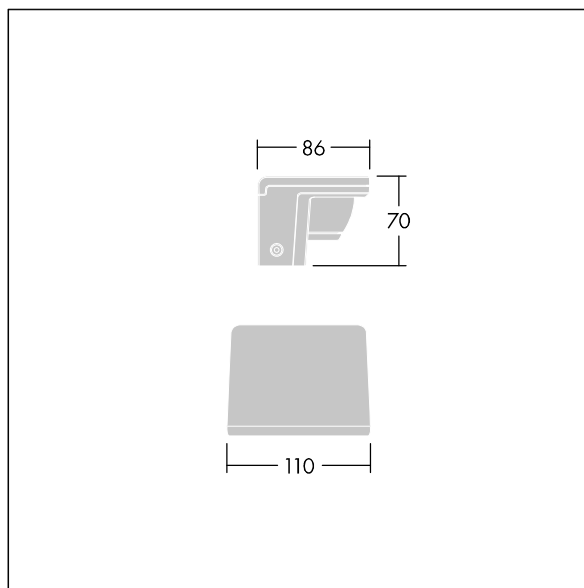

Version Small avec driver déporté pouvant alimenter jusqu'à trois luminaires.

Version pour montage en surface (MSF) avec fourche permettant une inclinaison de $\pm 15^\circ$.

Version pour montage mural (MWA) sans inclinaison.

Protection contre les surtensions 6 kV de série.

Pré-câblé avec 2 m de câble.

Dimensions : 86 x 70 x 110 mm

Puissance du luminaire: 6 W

Flux lumineux du luminaire: 350 lm

Efficacité lumineuse du luminaire: 58 lm/W

Poids : 0,79 kg

TLG_RAZA_F_S_PDB.jpg

TLG_RAZA_M_S_MWA.wmf

Ce produit contient une source lumineuse de classe d'efficacité énergétique F.

Toutes les valeurs marquées d'un * sont des valeurs nominales. Thorn utilise des composants testés et éprouvés, en provenance des meilleurs fournisseurs. Dans certains cas isolés, il se peut qu'il y ait des pannes de nature technologique au niveau des LED individuels, pendant le cycle de vie nominal du produit. Les normes internationales fixent la tolérance du flux initial et de la charge associée à $\pm 10\%$. Sauf indication contraire, les valeurs sont applicables pour une température ambiante de 25 °C.