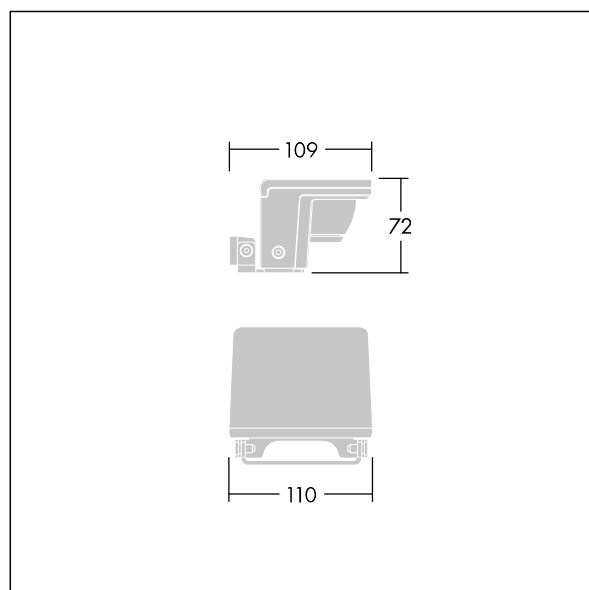

TLG_RAZA_M_S_MSF.wmf

Ce produit contient une source lumineuse de classe d'efficacité énergétique F.

Toutes les valeurs marquées d'un * sont des valeurs nominales. Thorn utilise des composants testés et éprouvés, en provenance des meilleurs fournisseurs. Dans certains cas isolés, il se peut qu'il y ait des pannes de nature technologique au niveau des LED individuels, pendant le cycle de vie nominal du produit. Les normes internationales fixent la tolérance du flux initial et de la charge associée à $\pm 10\%$. Sauf indication contraire, les valeurs sont applicables pour une température ambiante de 25 °C.

Les produits de Thorn Lighting sont perfectionnés en permanence. Nous nous réservons le droit d'apporter des modifications à nos produits sans autres publications.

© Thorn Lighting