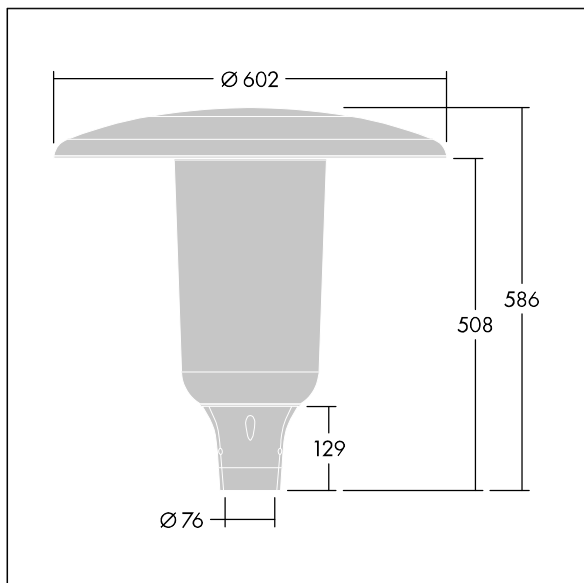

96632310 ARS 24L35-740 WSC CL CL1 W5 T76 ANT

Aerie

Lanterne LED discrète, à montage top, avec une conception intemporelle. Driver pour 24 LED, entraînés à 350mA avec une distribution Confort pour rue large (asymétrique). Classe électrique I, IP66, IK10. Capot et socle : aluminium fonderie thermopoudré résistant à la corrosion et adapté aux environnements C5, finition texturé gris anthracite 900 sablé. Boîtier : Polycarbonate (PC) faible épaisseur anti-UV avec finition transparent. Livré avec LED 4 000 K. Montage top sur mât de Ø 76mm. Pré-câblé avec 5 m de câble.

Dimensions : Ø602 x 586 mm

Puissance du luminaire: 26 W

Flux lumineux du luminaire: 4077 lm

Efficacité lumineuse du luminaire: 157 lm/W

Poids : 11,21 kg

Scx : 0.172 m²

TLG_AERI_F_S_CL.jpg

TLG_AERI_M_T76_S.wmf