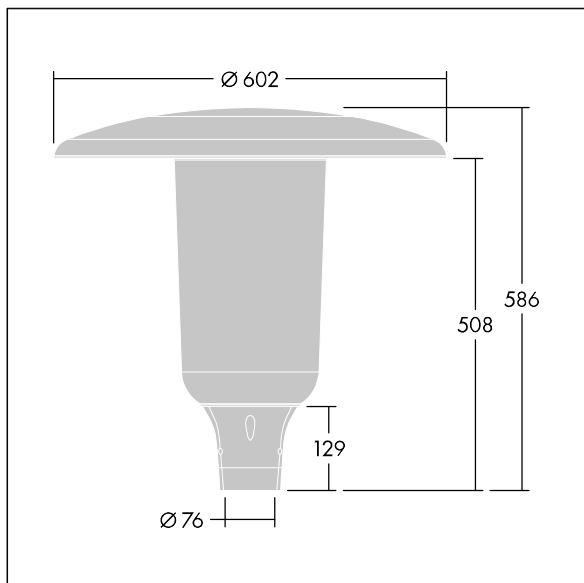

96632310 ARS 24L35-740 WSC CL CL1 W5 T76 ANT

## Aerie

Lanterne LED discrète, à montage top, avec une conception intemporelle. Driver pour 24 LED, entraînés à 350mA avec une distribution Confort pour rue large (asymétrique). Classe électrique I, IP66, IK10. Capot et socle : aluminium fonderie thermopoudré résistant à la corrosion et adapté aux environnements C5, finition texturé gris anthracite 900 sablé. Boîtier : Polycarbonate (PC) faible épaisseur anti-UV avec finition transparent. Livré avec LED 4 000 K. Montage top sur mât de Ø 76mm. Pré-câblé avec 5 m de câble.

Dimensions : Ø602 x 586 mm  
 Puissance du luminaire: 26 W  
 Flux lumineux du luminaire: 4077 lm  
 Efficacité lumineuse du luminaire: 157 lm/W  
 Poids : 11,21 kg  
 Scx : 0.172 m<sup>2</sup>

TLG\_AERI\_F\_S\_CL.jpg