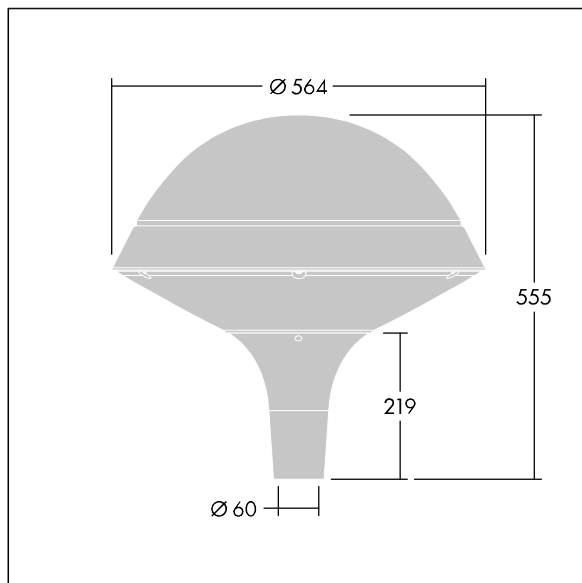

Plurio

THORN

96668700 PLI R 24L70-722-40 R/S T60 CL1 ANT

Plurio

Plurio Indirect : Lanterne LED décorative à montage top avec distribution Radialement symétrique. Driver avec 24 LED entraînés à 700mA. Classe électrique I, IP66, IK08. Base : coulé aluminium, thermopoudré gris anthracite 900 sablé. Chapeau : forme rond, aluminium, texturé gris anthracite 900 sablé. Diffuseur : anti-UV, transparent Polycarbonate (PC) avec prismes anti-éblouissement. Optique à réflecteur indirect Livré avec LED blanc variable 2 200 - 4 000 K. Montage top sur mât de Ø 60mm.

Émissions lumineuses vers le haut inférieures à 1 %.

Dimensions : Ø564 x 555 mm

Puissance du luminaire: 51 W

Flux lumineux du luminaire: 5386 lm

Efficacité lumineuse du luminaire: 106 lm/W

Poids : 9,5 kg

Scx : 0.191 m²

TLG_PLRL_F_IRC_ANT.jpg

TLG_PLRL_M_IRC_T60.wmf

Ce produit contient une source lumineuse de classe d'efficacité énergétique D.

Toutes les valeurs marquées d'un * sont des valeurs nominales. Thorn utilise des composants testés et éprouvés, en provenance des meilleurs fournisseurs. Dans certains cas isolés, il se peut qu'il y ait des pannes de nature technologique au niveau des LED individuels, pendant le cycle de vie nominal du produit. Les normes internationales fixent la tolérance du flux initial et de la charge associée à $\pm 10\%$. Sauf indication contraire, les valeurs sont applicables pour une température ambiante de 25 °C.