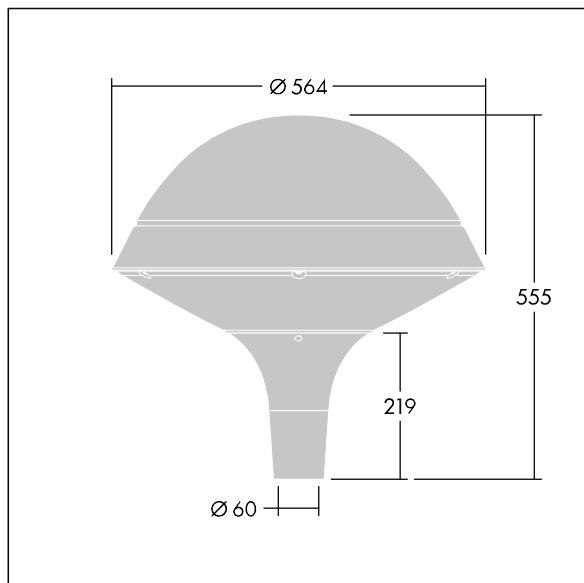

Plurio

Plurio Indirect : Lanterne LED décorative à montage top avec distribution Radialement symétrique. Driver avec 24 LED entraînés à 700mA. Classe électrique I, IP66, IK08. Base : coulé aluminium, thermopoudré gris anthracite 900 sablé. Chapeau : forme rond, aluminium, texturé gris anthracite 900 sablé. Diffuseur : anti-UV, transparent Polycarbonate (PC) avec prismes anti-éblouissement. Optique à réflecteur indirect Livré avec LED blanc variable 2 200 - 4 000 K. Montage top sur mât de Ø 60mm.

Émissions lumineuses vers le haut inférieures à 1 %.

Dimensions : Ø564 x 555 mm

Puissance du luminaire: 51 W

Flux lumineux du luminaire: 5386 lm

Efficacité lumineuse du luminaire: 106 lm/W

Poids : 9,5 kg

Scx : 0.191 m²

TLG_PLRL_F_IRC_ANT.jpg

TLG_PLRL_M_IRC_T60.wmf

Ce produit contient une source lumineuse de classe d'efficacité énergétique D.

Toutes les valeurs marquées d'un * sont des valeurs nominales. Thorn utilise des composants testés et éprouvés, en provenance des meilleurs fournisseurs. Dans certains cas isolés, il se peut qu'il y ait des pannes de nature technologique au niveau des LED individuels, pendant le cycle de vie nominal du produit. Les normes internationales fixent la tolérance du flux initial et de la charge associée à $\pm 10\%$. Sauf indication contraire, les valeurs sont applicables pour une température ambiante de 25 °C.