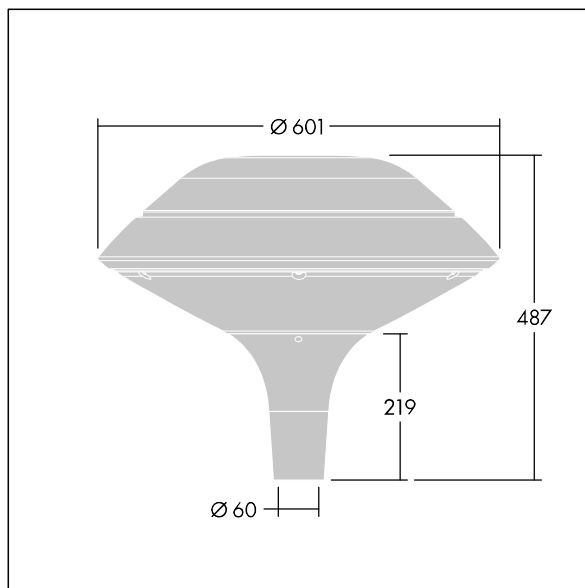

TLG_PLRL_M_IFC_T60.wmf

Ce produit contient une source lumineuse de classe d'efficacité énergétique D.

Toutes les valeurs marquées d'un * sont des valeurs nominales. Thorn utilise des composants testés et éprouvés, en provenance des meilleurs fournisseurs. Dans certains cas isolés, il se peut qu'il y ait des pannes de nature technologique au niveau des LED individuels, pendant le cycle de vie nominal du produit. Les normes internationales fixent la tolérance du flux initial et de la charge associée à ± 10 %. Sauf indication contraire, les valeurs sont applicables pour une température ambiante de 25 °C.