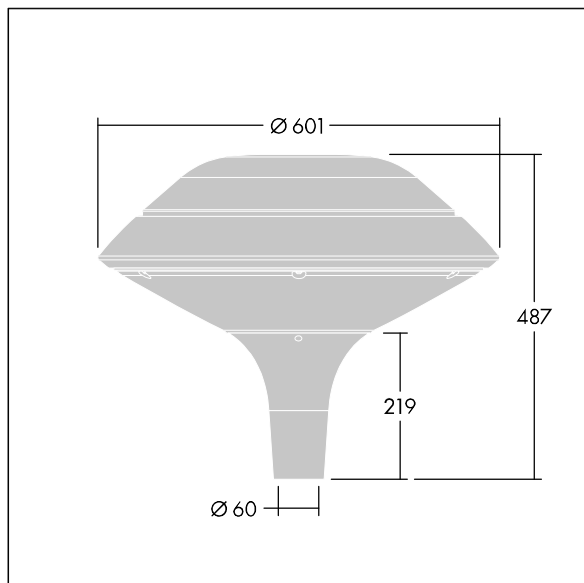

Plurio

THORN

96668623 PLI F 24L50-722-40 R/S T60 CL2 ANT

ISO 9223 C5		IP66 IK08			T _a 25
----------------	--	-----------	--	--	-------------------

Plurio

Plurio Indirect : Lanterne LED décorative à montage top avec distribution Radialement symétrique. Driver avec 24 LED entraînés à 500mA. Classe électrique II, IP66, IK08. Base : coulé aluminium, thermopoudré gris anthracite 900 sablé. Chapeau : forme plat, aluminium, texturé gris anthracite 900 sablé. Diffuseur : anti-UV, transparent Polycarbonate (PC) avec prismes anti-éblouissement. Optique à réflecteur indirect Livré avec LED blanc variable 2 200 - 4 000 K. Montage top sur mât de Ø 60mm.

Émissions lumineuses vers le haut inférieures à 1 %.

Dimensions : Ø601 x 487 mm

Puissance du luminaire: 36 W

Flux lumineux du luminaire: 3932 lm

Efficacité lumineuse du luminaire: 109 lm/W

Poids : 11 kg

Scx : 0.167 m²

TLG_PLRL_F_IFC_ANT.jpg

TLG_PLRL_M_IFC_T60.wmf

Ce produit contient une source lumineuse de classe d'efficacité énergétique D.

Toutes les valeurs marquées d'un * sont des valeurs nominales. Thorn utilise des composants testés et éprouvés, en provenance des meilleurs fournisseurs. Dans certains cas isolés, il se peut qu'il y ait des pannes de nature technologique au niveau des LED individuels, pendant le cycle de vie nominal du produit. Les normes internationales fixent la tolérance du flux initial et de la charge associée à $\pm 10\%$. Sauf indication contraire, les valeurs sont applicables pour une température ambiante de 25 °C.