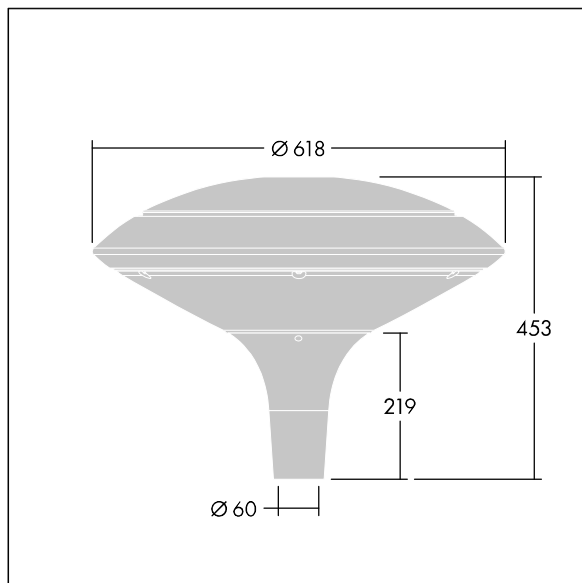

Plurio

Plurio Indirect : Lanterne LED décorative à montage top avec distribution Radialement symétrique. Driver avec 24 LED entraînés à 700mA. Classe électrique I, IP66, IK08. Base : coulé aluminium, thermopoudré gris anthracite 900 sablé. Chapeau : forme disque, aluminium, texturé gris anthracite 900 sablé. Diffuseur : anti-UV, transparent Polycarbonate (PC) avec prismes anti-éblouissement. Optique à réflecteur indirect Livré avec LED blanc variable 2 200 - 4 000 K. Montage top sur mât de Ø 60mm.

Émissions lumineuses vers le haut inférieures à 1 %.

Dimensions : Ø618 x 453 mm

Puissance du luminaire: 51 W

Flux lumineux du luminaire: 5386 lm

Efficacité lumineuse du luminaire: 106 lm/W

Poids : 11 kg

Scx : 0.151 m²

TLG_PLRL_F_IDC_ANT.jpg

TLG_PLRL_M_IDC_T60.wmf

Ce produit contient une source lumineuse de classe d'efficacité énergétique D.

Toutes les valeurs marquées d'un * sont des valeurs nominales. Thorn utilise des composants testés et éprouvés, en provenance des meilleurs fournisseurs. Dans certains cas isolés, il se peut qu'il y ait des pannes de nature technologique au niveau des LED individuels, pendant le cycle de vie nominal du produit. Les normes internationales fixent la tolérance du flux initial et de la charge associée à ± 10 %. Sauf indication contraire, les valeurs sont applicables pour une température ambiante de 25 °C.