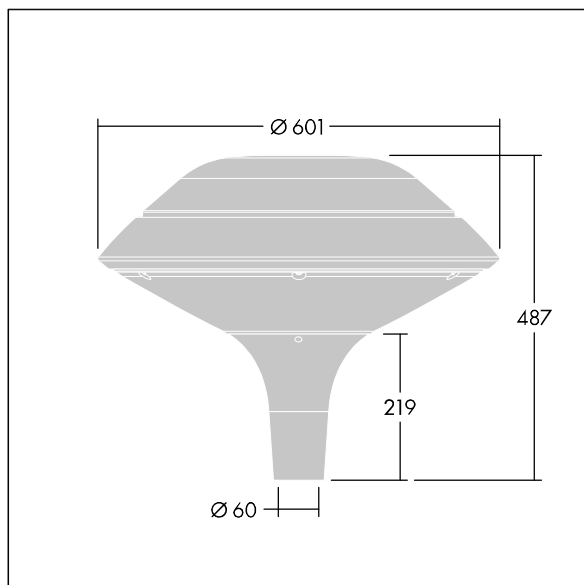

TLG_PLRL_M_DFC_T60.wmf

Ce produit contient une source lumineuse de classe d'efficacité énergétique D.

Toutes les valeurs marquées d'un * sont des valeurs nominales. Thorn utilise des composants testés et éprouvés, en provenance des meilleurs fournisseurs. Dans certains cas isolés, il se peut qu'il y ait des pannes de nature technologique au niveau des LED individuels, pendant le cycle de vie nominal du produit. Les normes internationales fixent la tolérance du flux initial et de la charge associée à ± 10 %. Sauf indication contraire, les valeurs sont applicables pour une température ambiante de 25 °C.

Les produits de Thorn Lighting sont perfectionnés en permanence. Nous nous réservons le droit d'apporter des modifications à nos produits sans autres publications.

© Thorn Lighting