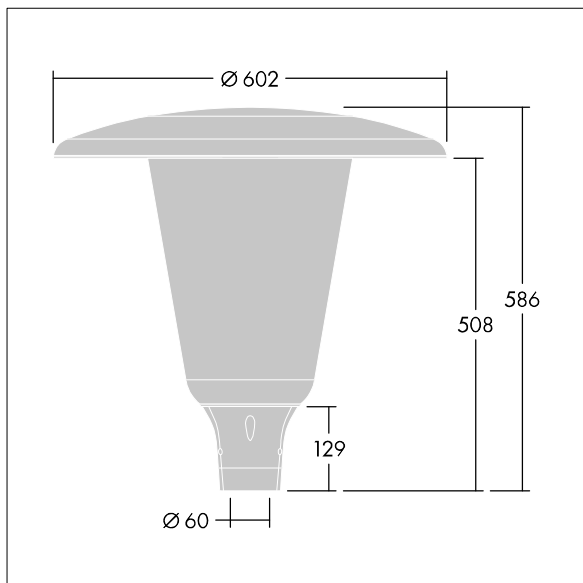

Aerie

Lanterne LED discrète, à montage top, avec une conception intemporelle. Driver pour 24 LED, entraînés à 700mA avec une distribution Confort pour rue large (asymétrique). Classe électrique II, IP66, IK10. Capot et socle : aluminium fonderie thermopoudré résistant à la corrosion et adapté aux environnements C5, finition texturé gris anthracite 900 sablé. Boîtier : Polycarbonate (PC) large anti-UV avec finition transparent. Livré avec LED 4 000 K. Montage top sur mât de Ø 60mm. Pré-câblé avec 5 m de câble.

Dimensions : Ø602 x 586 mm

Puissance du luminaire: 51 W

Flux lumineux du luminaire: 7796 lm

Efficacité lumineuse du luminaire: 153 lm/W

Poids : 10,95 kg

Scx : 0.172 m²

TLG_AERI_F_W_CL.jpg

TLG_AERI_M_T60_W.wmf

Ce produit contient une source lumineuse de classe d'efficacité énergétique D.

Toutes les valeurs marquées d'un * sont des valeurs nominales. Thorn utilise des composants testés et éprouvés, en provenance des meilleurs fournisseurs. Dans certains cas isolés, il se peut qu'il y ait des pannes de nature technologique au niveau des LED individuels, pendant le cycle de vie nominal du produit. Les normes internationales fixent la tolérance du flux initial et de la charge associée à $\pm 10\%$. Sauf indication contraire, les valeurs sont applicables pour une température ambiante de 25 °C.