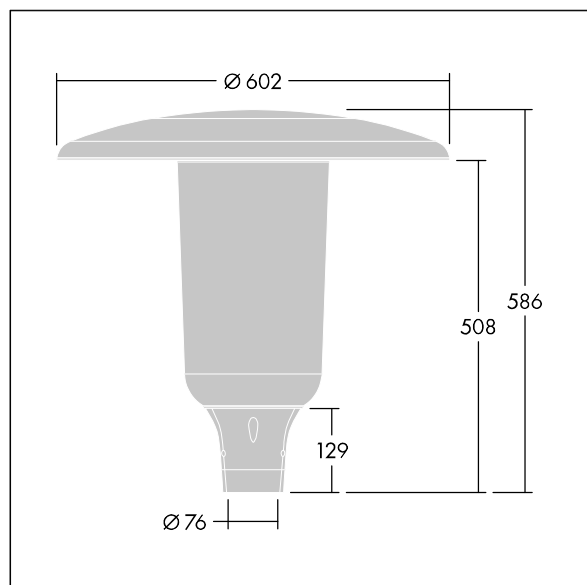

96632922 ARS 24L50-740 WSC CL CL1 W5 T76 ANT

Aerie

Lanterne LED discrète, à montage top, avec une conception intemporelle. Driver pour 24 LED, entraînés à 500mA avec une distribution Confort pour rue large (asymétrique). Classe électrique I, IP66, IK10. Capot et socle : aluminium fonderie thermopoudré résistant à la corrosion et adapté aux environnements C5, finition texturé gris anthracite 900 sablé. Boîtier : Polycarbonate (PC) faible épaisseur anti-UV avec finition transparent. Livré avec LED 4 000 K. Montage top sur mât de Ø 76mm. Pré-câblé avec 5 m de câble.

Dimensions : Ø602 x 586 mm

Puissance du luminaire: 37 W

Flux lumineux du luminaire: 5605 lm

Efficacité lumineuse du luminaire: 151 lm/W

Poids : 11,21 kg

Scx : 0.172 m²

TLG_AERI_F_S_CL.jpg

TLG_AERI_M_T76_S.wmf

Ce produit contient une source lumineuse de classe d'efficacité énergétique D.

Toutes les valeurs marquées d'un * sont des valeurs nominales. Thorn utilise des composants testés et éprouvés, en provenance des meilleurs fournisseurs. Dans certains cas isolés, il se peut qu'il y ait des pannes de nature technologique au niveau des LED individuels, pendant le cycle de vie nominal du produit. Les normes internationales fixent la tolérance du flux initial et de la charge associée à $\pm 10\%$. Sauf indication contraire, les valeurs sont applicables pour une température ambiante de 25 °C.