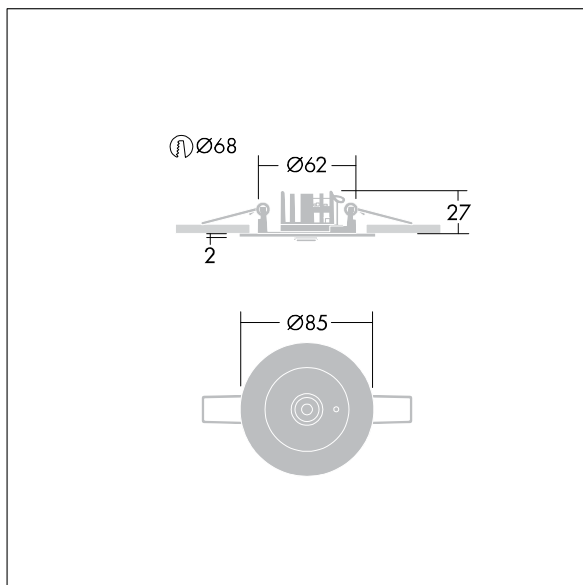

Voyager Star

THORN

96633228 VOYAGER STAR P MRCR SPOT ECD WH

Voyager Star

Luminaire d'éclairage de secours LED haute performance, Luminaire pour alimentation centralisée de l'éclairage de sécurité pour une surveillance individuelle du luminaire via DALI (certifié DALI-2), niveau d'intensité réglable avec optique. Luminaire en régime permanent. Boîtier : fonderie d'aluminium, thermopoudré blanc (similaire à RAL9016). Appareillage pour encastrer au plafond : IP20_IP40, Luminaire encastré pour découpe de plafond de 68 mm et épaisseur de plafond jusqu'à 25 mm. Verre : Polycarbonate (PC). Installation rapide et entretien sans outillage. Connexion électrique (230VAC) via un câble de 2,5 mm² maximum, câblage en piquage et repiquage possible. Gestion thermique optimale via un dissipateur thermique. Régime en mode permanent : -30°C à +30°C, régime en mode non permanent : -30°C à +35°C ; tension d'alimentation : 220-240 V AC (+/- 10 %) 50-60 Hz ; 176-280 V DC Convient pour installation encastrée dans un pourtour en béton (à commander séparément). Livré avec LED. Découpe au plafond Ø 68 mm dans les plafonds d'une épaisseur de 1 à 25 mm.

Puissance du luminaire: 3,7 W
Dimensions : Ø85 x 2 mm
Poids : 0,45 kg

TLG_VSTR_F_MRCR_ECx_SPOT_WH.jpg

TLG_VYLD_M_MRE SPOT.wmf

Toutes les valeurs marquées d'un * sont des valeurs nominales. Thorn utilise des composants testés et éprouvés, en provenance des meilleurs fournisseurs. Dans certains cas isolés, il se peut qu'il y ait des pannes de nature technologique au niveau des LED individuels, pendant le cycle de vie nominal du produit. Les normes internationales fixent la tolérance du flux initial et de la charge associée à $\pm 10\%$. Sauf indication contraire, les valeurs sont applicables pour une température ambiante de 25 °C.