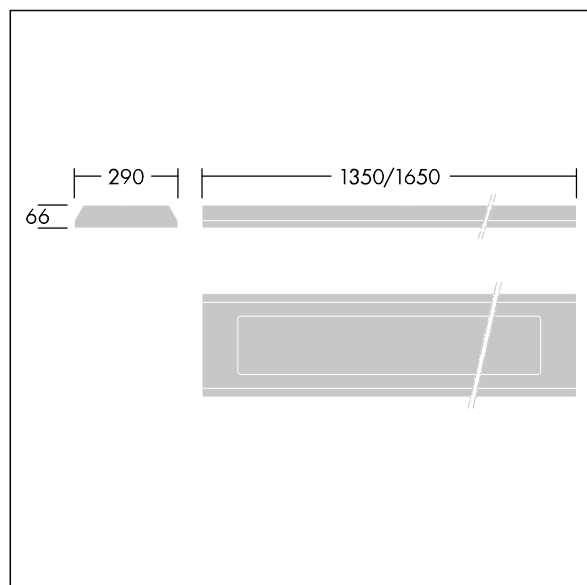

96633067 DUROLIGHT-S 4000-830 HFIX L1350

IP65	IK10					850 °C		T _a -25 +50
------	------	--	--	--	--	--------	--	---------------------------

Durolight

Luminaire LED anti-vandale Monté en plafonnier.
 Electronique, Appareillage gradable DALI. IP65, IK10
 jusqu'à 170 joules, Classe électrique I. Corps : tôle d'acier
 2mm laqué blanc (similaire à RAL9016). Joint : Mousse de
 polyuréthane anti-vieillessement. Diffuseur : Polycarbonate
 (PC) de 3mm d'épaisseur avec résistance exceptionnelle
 aux impacts, et fixé par des vis anti-vandales à deux trous
 en Acier inox. Livré avec LED 3 000 K

Dimensions : 1350 x 290 x 66 mm
 Puissance du luminaire: 37,6 W
 Flux lumineux du luminaire: 3965 lm
 Efficacité lumineuse du luminaire: 105 lm/W
 Poids : 15 kg

TLG_DURO_F_MCE.jpg

TLG_DURO_M_LDS.wmf

Ce produit contient une source lumineuse de classe d'efficacité énergétique C.