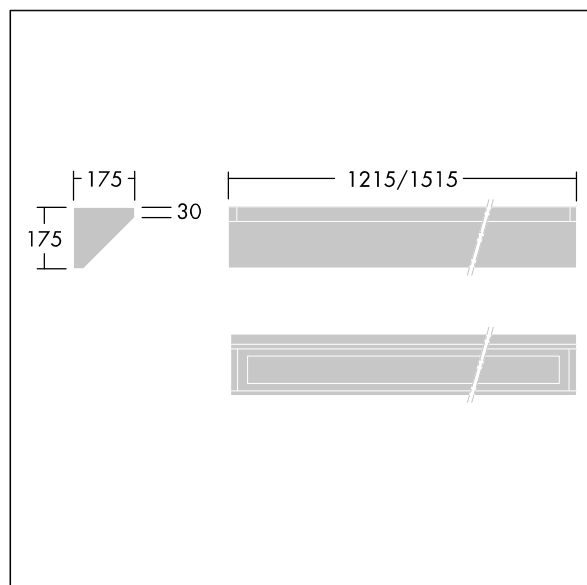

IP65	IK10					850°C		170Nm	T_a	-25 +45
------	------	--	--	--	--	-------	--	-------	-------	------------

Durolight

Luminaire LED anti-vandale Monté en plafonnier corniche.
 Electronique, non gradable. IP65, IK10 jusqu'à 170 joules,
 Classe électrique I. Corps : tôle d'acier 2mm laqué blanc
 (similaire à RAL9016). Joint : Mousse de polyuréthane anti-
 vieillissement. Diffuseur : Polycarbonate (PC) de 3mm d'
 épaisseur avec résistance exceptionnelle aux impacts, et
 fixé par des vis anti-vandales à deux trous en Acier inox.
 Livré avec LED 4 000 K

Dimensions : 1215 x 175 x 175 mm
 Puissance du luminaire: 38 W
 Flux lumineux du luminaire: 3589 lm
 Efficacité lumineuse du luminaire: 94 lm/W
 Poids : 11 kg

TLG_DURO_F_CORNER.jpg

TLG_DURO_M_LDC.wmf

Ce produit contient une source lumineuse de classe d'efficacité énergétique C.