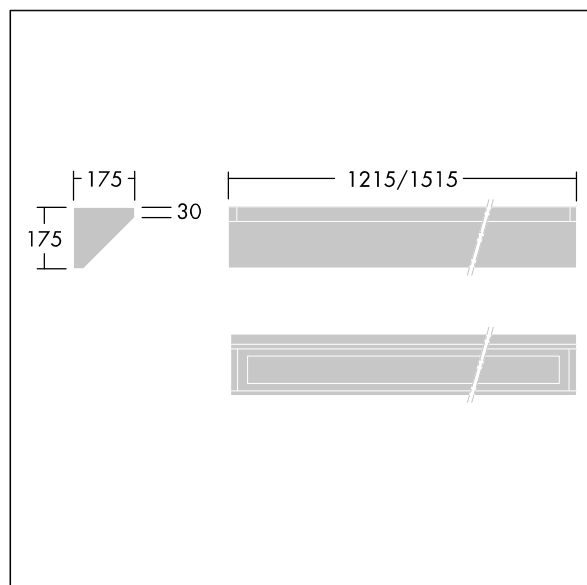

IP65	IK10					850 °C		170Nm	T_a	-25 +45
------	------	--	--	--	--	--------	--	-------	-------	------------

Durolight

Luminaire LED anti-vandale Monté en plafonnier corniche.
Electronique, non gradable circuit d'éclairage de secours,
test manuel, 3 heures. IP65, IK10 jusqu'à 170 joules,
Classe électrique I. Corps : tôle d'acier 2mm laqué blanc
(similaire à RAL9016). Joint : Mousse de polyuréthane anti-
vieillessement. Diffuseur : Polycarbonate (PC) de 3mm d'
épaisseur avec résistance exceptionnelle aux impacts, et
fixé par des vis anti-vandales à deux trous en Acier inox.
Livré avec LED 3 000 K

Dimensions : 1215 x 175 x 175 mm
Puissance du luminaire: 37,6 W
Flux lumineux du luminaire: 3454 lm
Efficacité lumineuse du luminaire: 92 lm/W
Poids : 11 kg

TLG_DURO_F_CORNER.jpg

TLG_DURO_M_LDC.wmf

Ce produit contient une source lumineuse de classe d'efficacité énergétique C.