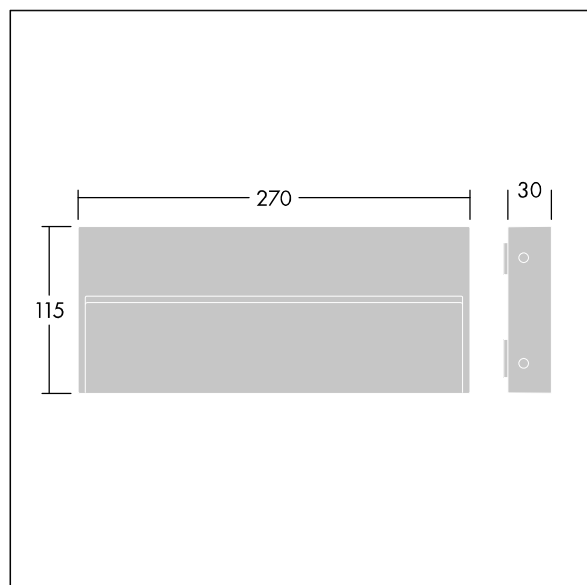

96632803 SIMILO RECT 28L50 930 CL1 ANT

IP65	IK08			T _a -20 +25
------	------	---	---	---------------------------

Similo

Luminaire LED de faible épaisseur, rectangulaire, Mural pour éclairer les promenades, avec 28 LED alimentées en 500mA par un driver intégré. Classe électrique I, IP65, IK08. Corps : aluminium fonderie (EN AB-47100 avec faible teneur en cuivre pour une haute résistance à la corrosion) avec finition anthracite texturé. Diffuseur : trempé verre. Visserie : Acier inox. Livré avec LED 3 000 K.

Dimensions : 270 x 115 x 30 mm

Puissance du luminaire: 13 W

Flux lumineux du luminaire: 421 lm

Efficacité lumineuse du luminaire: 32 lm/W

Poids : 1,27 kg

TLG_SIMI_F_REC.jpg

TLG_SIMI_M_REC.wmf

Ce produit contient une source lumineuse de classe d'efficacité énergétique E.