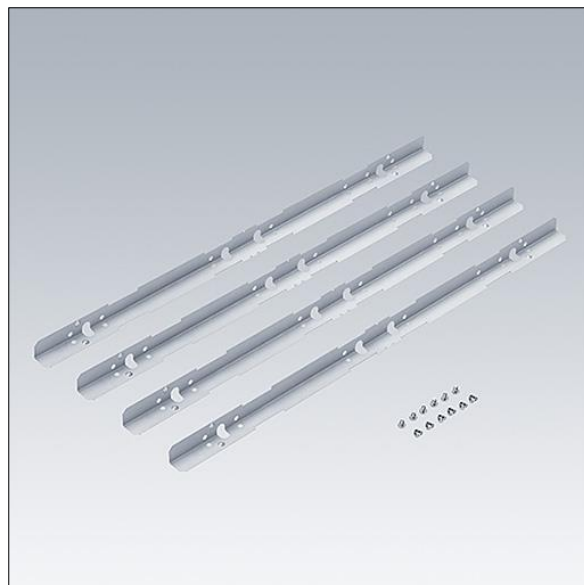

## Omega Pro 2

96633300 OP2 HIDDEN CEILING KIT CLICK IN 3x12

THORN

### Omega Pro 2

Rail d'installation pour plafonds à fers cachés (x 2) à insérer dans le plafond depuis le dessous. Pour la compatibilité du plafond, voir la notice d'installation.

TLG\_OMP2\_F\_Kit\_Click\_In\_3X12.jpg