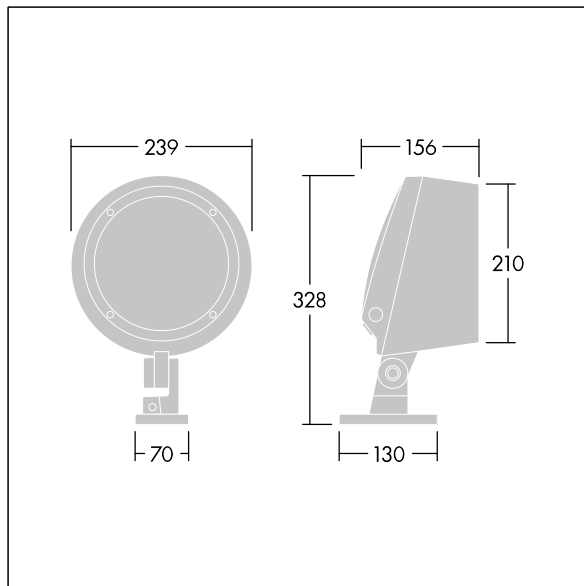

TLG_CONL_M_12L.wmf

Ce produit contient une source lumineuse de classe d'efficacité énergétique D.

Toutes les valeurs marquées d'un * sont des valeurs nominales. Thorn utilise des composants testés et éprouvés, en provenance des meilleurs fournisseurs. Dans certains cas isolés, il se peut qu'il y ait des pannes de nature technologique au niveau des LED individuels, pendant le cycle de vie nominal du produit. Les normes internationales fixent la tolérance du flux initial et de la charge associée à ± 10 %. Sauf indication contraire, les valeurs sont applicables pour une température ambiante de 25 °C.

Les produits de Thorn Lighting sont perfectionnés en permanence. Nous nous réservons le droit d'apporter des modifications à nos produits sans autres publications.

© Thorn Lighting