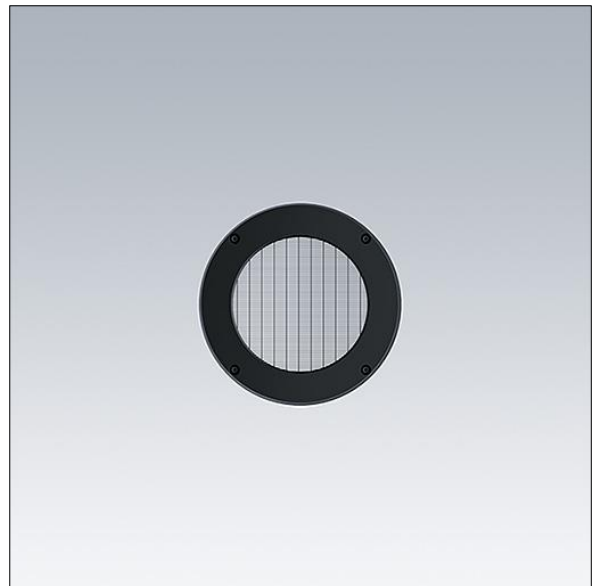

## Contrast

### 96633480 CONT3 12L LOUVER BK

ISO 9223  
C5

#### Contrast

Grille montée sur un anneau rotatif pour un contrôle précis des éblouissements. À monter directement sur l'avant d'un luminaire Contrast Medium. Best resistance against corrosion. Compatible with seaside installation.